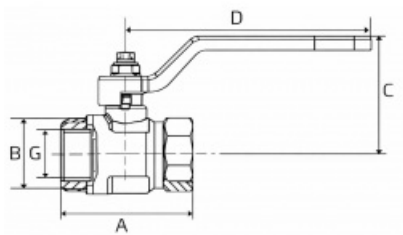

## Warianty produktu

Index	Price
Ball valve VM6, 2" 25VM6	Product prices will become visible after signing in.

### Zawór kulowy VM6

Akcesoria dla dmuchaw bocznokanałowych wykonanych pod symbolem **MOR**.

Średnica: 2"