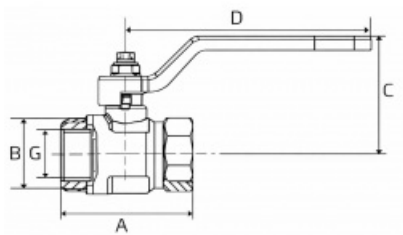

product code: 25VM6

Warianty produktu

Index	Price
Ball valve VM6, 2" 25VM6	Product prices will become visible after signing in.

Product description

Zawór kulowy VM6

Akcesoria dla dmuchaw bocznokanałowych wykonanych pod symbolem **MOR**.

Średnica: 2"