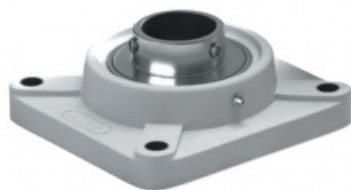

product code: **SUCF207-TP-MTM**  
product ean: **5907772138939**

d [mm]	35
a [mm]	118
e [mm]	92
i [mm]	19
g [mm]	16
l [mm]	34
s [mm]	14
z [mm]	44,4
Bi [mm]	42,9
n [mm]	17,5
Śruba	M12

### Index

**Pillow Block Stainless Steel Thermoplastic SUCF207-TP**  
**SUCF207-TP-MTM**