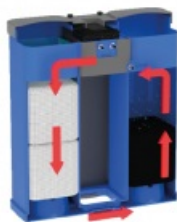

product code: **KTRON 300**

Ktron Ksep

Warianty produktu

Index	Price
Zestaw wymienny 05B.K300.00 do ECOTRON 300 KTRON 300	Product prices will become visible after signing in.

Product description

Zestaw filtracyjny dedykowany do separatora ECOTRON 300. Pozwala na kompleksową wymianę **zużytych elementów filtrujących**, co gwarantuje skuteczną separację wody i oleju przez cały okres eksploatacji. Zalecany jako część cyklicznego serwisu.