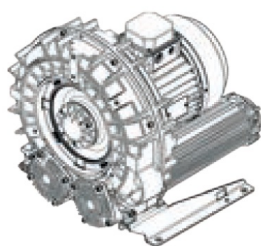

Karta produktu: Single Stage Single Impeller
Sidechannel Blowers FPZ SCL e08MS, IE3 - 3 Phase
Motor, 5,5-6,5 kW

product code: SE08MS50+0013

eolution

Moc [kW]	5,5
Zasilanie [V/Hz]	50
Prędkość obr. [obr./min]	2940
Wydajność [m3/h]	562
Ssanie [mbar]	250
Sprężanie [mbar]	250
Poziom hałasu [dB(A)]	72.1
Waga [kg]	76
Klasa silnika	IE3
Zabezpieczenie [IP]	55
Izolacja	F

Warianty produktu

Index

Price

Single Stage Single Impeller Sidechannel Blowers FPZ SCL e08MS, IE3 - 3
Phase Motor, 5,5-6,5 kW
SE08MS50+0013

Product prices will become visible after
signing in.

Gallery

eolution