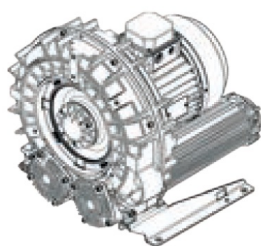

Karta produktu: Single Stage Single Impeller
Sidechannel Blowers FPZ SCL e08MS, IE3 - 3 Phase
Motor, 5,5-6,5 kW

product code: SE08MS50+0013

eolution

Moc [kW]	5,5
Zasilanie [V/Hz]	50
Prędkość obr. [obr./min]	2940
Wydajność [m3/h]	562
Ssanie [mbar]	250
Sprężanie [mbar]	250
Poziom hałasu [dB(A)]	72.1
Waga [kg]	76
Klasa silnika	IE3
Zabezpieczenie [IP]	55
Izolacja	F

Warianty produktu

Index

Price

Single Stage Single Impeller Sidechannel Blowers FPZ SCL e08MS, IE3 - 3
Phase Motor, 5,5-6,5 kW
SE08MS50+0013

Product prices will become visible after signing in.

Gallery

eolution