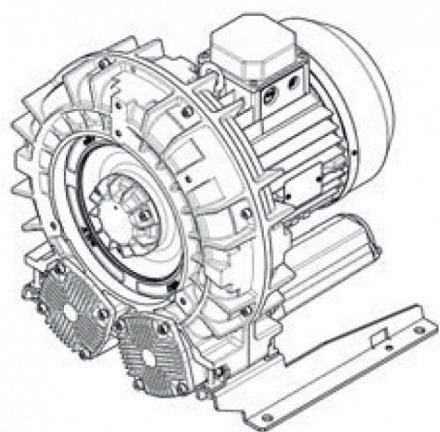

Karta produktu: Double Stage Single Impeller
Sidechannel Blowers FPZ SCL e07MD, IE3 - 3 Phase
Motor, 4-4,8 kW

product code: SE07MD50+0004

evolution

Moc [kW]	4
Zasilanie [V/Hz]	50
Prędkość obr. [obr./min]	2910
Wydajność [m3/h]	209
Ssanie [mbar]	450
Sprężanie [mbar]	550
Poziom hałasu [dB(A)]	72
Waga [kg]	59
Klasa silnika	IE3
Zabezpieczenie [IP]	55
Izolacja	F

Warianty produktu

Index

Price

Double Stage Single Impeller Sidechannel Blowers FPZ SCL e07MD, IE3 - 3
Phase Motor, 4-4,8 kW
SE07MD50+0004

Product prices will become visible after
signing in.

Gallery

evolution