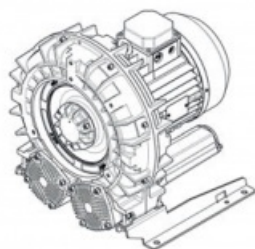

Karta produktu: Double Stage Single Impeller
Sidechannel Blowers FPZ SCL e07MD, IE3 - 3 Phase
Motor, 4-4,8 kW

product code: SE07MD50+0004

evolution

Moc [kW]	4
Zasilanie [V/Hz]	50
Prędkość obr. [obr./min]	2910
Wydajność [m3/h]	209
Ssanie [mbar]	450
Sprężanie [mbar]	550
Poziom hałasu [dB(A)]	72
Waga [kg]	59
Klasa silnika	IE3
Zabezpieczenie [IP]	55
Izolacja	F

Warianty produktu

Index

Price

Double Stage Single Impeller Sidechannel Blowers FPZ SCL e07MD, IE3 - 3
Phase Motor, 4-4,8 kW
SE07MD50+0004

Product prices will become visible after
signing in.

Gallery

evolution