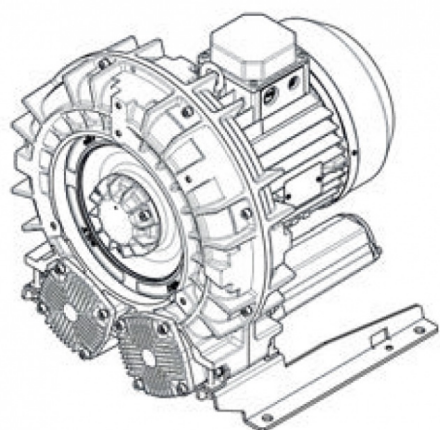

Karta produktu: Double Stage Single Impeller
Sidechannel Blowers FPZ SCL e07MD, IE3 - 3 Phase
Motor, 4-4,8 kW

product code: SE07MD50+0004

evolution

Moc [kW]	4
Zasilanie [V/Hz]	50
Prędkość obr. [obr./min]	2910
Wydajność [m3/h]	209
Ssanie [mbar]	450
Sprężanie [mbar]	550
Poziom hałasu [dB(A)]	72
Waga [kg]	59
Klasa silnika	IE3
Zabezpieczenie [IP]	55
Izolacja	F

Warianty produktu

Index

Price

Double Stage Single Impeller Sidechannel Blowers FPZ SCL e07MD, IE3 - 3
Phase Motor, 4-4,8 kW
SE07MD50+0004

Product prices will become visible after
signing in.

Gallery

evolution