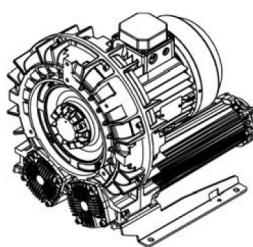

Karta produktu: Single Stage Single Impeller
Sidechannel Blowers FPZ SCL e07MS, IE3 - 3 Phase
Motor, 2,2-2,6 kW

product code: **SE07MS50+0011**

evolution

Moc [kW]	2,2
Zasilanie [V/Hz]	50
Prędkość obr. [obr./min]	2900
Wydajność [m3/h]	431
Ssanie [mbar]	100
Sprężanie [mbar]	100
Poziom hałasu [dB(A)]	71
Waga [kg]	57
Klasa silnika	IE3
Zabezpieczenie [IP]	55
Izolacja	F

Warianty produktu

Index

Price

Single Stage Single Impeller Sidechannel Blowers FPZ SCL e07MS, IE3 - 3
Phase Motor, 2,2-2,6 kW
SE07MS50+0011

Product prices will become visible after
signing in.

Gallery

evolution