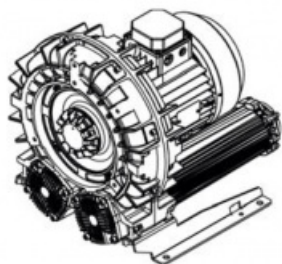

Karta produktu: Single Stage Single Impeller
Sidechannel Blowers FPZ SCL e07MS, IE3 - 3 Phase
Motor, 2,2-2,6 kW

product code: SE07MS50+0011

evolution

Moc [kW]	2,2
Zasilanie [V/Hz]	50
Prędkość obr. [obr./min]	2900
Wydajność [m3/h]	431
Ssanie [mbar]	100
Sprężanie [mbar]	100
Poziom hałasu [dB(A)]	71
Waga [kg]	57
Klasa silnika	IE3
Zabezpieczenie [IP]	55
Izolacja	F

Warianty produktu

Index

Price

Single Stage Single Impeller Sidechannel Blowers FPZ SCL e07MS, IE3 - 3
Phase Motor, 2,2-2,6 kW
SE07MS50+0011

Product prices will become visible after
signing in.

Gallery

evolution