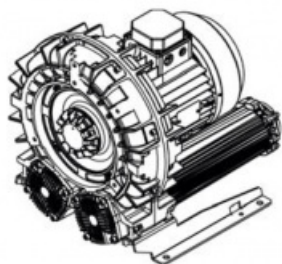

Karta produktu: Single Stage Single Impeller
Sidechannel Blowers FPZ SCL e07MS, IE3 - 3 Phase
Motor, 2,2-2,6 kW

product code: **SE07MS50+0011**

evolution

Moc [kW]	2,2
Zasilanie [V/Hz]	50
Prędkość obr. [obr./min]	2900
Wydajność [m3/h]	431
Ssanie [mbar]	100
Sprężanie [mbar]	100
Poziom hałasu [dB(A)]	71
Waga [kg]	57
Klasa silnika	IE3
Zabezpieczenie [IP]	55
Izolacja	F

Warianty produktu

Index

Price

Single Stage Single Impeller Sidechannel Blowers FPZ SCL e07MS, IE3 - 3
Phase Motor, 2,2-2,6 kW
SE07MS50+0011

Product prices will become visible after
signing in.

Gallery

evolution