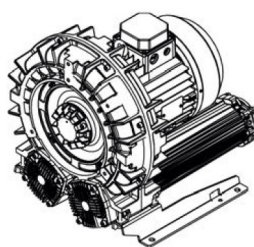

Karta produktu: Single Stage Single Impeller
Sidechannel Blowers FPZ SCL e07MS, IE3 - 3 Phase
Motor, 2,2-2,6 kW

product code: SE07MS50+0011

evolution

Moc [kW]	2,2
Zasilanie [V/Hz]	50
Prędkość obr. [obr./min]	2900
Wydajność [m3/h]	431
Ssanie [mbar]	100
Sprężanie [mbar]	100
Poziom hałasu [dB(A)]	71
Waga [kg]	57
Klasa silnika	IE3
Zabezpieczenie [IP]	55
Izolacja	F

Warianty produktu

Index

Price

Single Stage Single Impeller Sidechannel Blowers FPZ SCL e07MS, IE3 - 3
Phase Motor, 2,2-2,6 kW
SE07MS50+0011

Product prices will become visible after
signing in.

Gallery

evolution