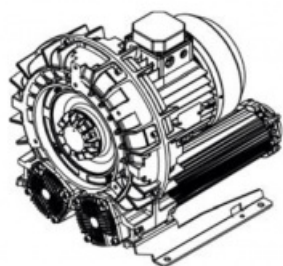

Karta produktu: Single Stage Single Impeller
Sidechannel Blowers FPZ SCL e07MS, IE3 - 3 Phase
Motor, 3-3,5 kW

product code: SE07MS50+0006

evolution

Moc [kW]	3
Zasilanie [V/Hz]	50
Prędkość obr. [obr./min]	2930
Wydajność [m3/h]	431
Ssanie [mbar]	175
Sprężanie [mbar]	175
Poziom hałasu [dB(A)]	71
Waga [kg]	58
Klasa silnika	IE3
Zabezpieczenie [IP]	55
Izolacja	F

Warianty produktu

Index

Price

Single Stage Single Impeller Sidechannel Blowers FPZ SCL e07MS, IE3 - 3
Phase Motor, 3-3,5 kW
SE07MS50+0006

Product prices will become visible after
signing in.

Gallery

evolution