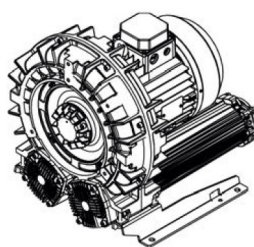

Karta produktu: Single Stage Single Impeller
Sidechannel Blowers FPZ SCL e07MS, IE3 - 3 Phase
Motor, 3-3,5 kW

product code: SE07MS50+0006

evolution

Moc [kW]	3
Zasilanie [V/Hz]	50
Prędkość obr. [obr./min]	2930
Wydajność [m3/h]	431
Ssanie [mbar]	175
Sprężanie [mbar]	175
Poziom hałasu [dB(A)]	71
Waga [kg]	58
Klasa silnika	IE3
Zabezpieczenie [IP]	55
Izolacja	F

Warianty produktu

Index

Price

Single Stage Single Impeller Sidechannel Blowers FPZ SCL e07MS, IE3 - 3
Phase Motor, 3-3,5 kW
SE07MS50+0006

Product prices will become visible after
signing in.

Gallery

evolution