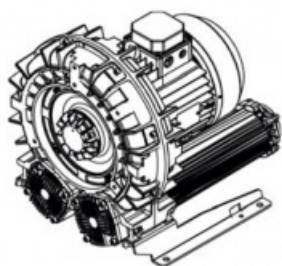

Karta produktu: Single Stage Single Impeller
Sidechannel Blowers FPZ SCL e07MS, IE3 - 3 Phase
Motor, 3-3,5 kW

product code: SE07MS50+0006

evolution

Moc [kW]	3
Zasilanie [V/Hz]	50
Prędkość obr. [obr./min]	2930
Wydajność [m3/h]	431
Ssanie [mbar]	175
Sprężanie [mbar]	175
Poziom hałasu [dB(A)]	71
Waga [kg]	58
Klasa silnika	IE3
Zabezpieczenie [IP]	55
Izolacja	F

Warianty produktu

Index

Price

Single Stage Single Impeller Sidechannel Blowers FPZ SCL e07MS, IE3 - 3
Phase Motor, 3-3,5 kW
SE07MS50+0006

Product prices will become visible after
signing in.

Gallery

evolution