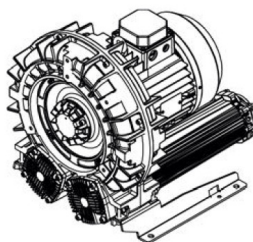

Karta produktu: Single Stage Single Impeller
Sidechannel Blowers FPZ SCL e07MS, IE3 - 3 Phase
Motor, 5,5-6,5 kW

product code: SE07MS50+0012

evolution

| | |
|--------------------------|------|
| Moc [kW] | 5,5 |
| Zasilanie [V/Hz] | 50 |
| Prędkość obr. [obr./min] | 2940 |
| Wydajność [m3/h] | 431 |
| Sprężanie [mbar] | 350 |
| Poziom hałasu [dB(A)] | 71 |
| Waga [kg] | 72 |
| Klasa silnika | IE3 |
| Zabezpieczenie [IP] | 55 |
| Izolacja | F |

Warianty produktu

Index

Price

Single Stage Single Impeller Sidechannel Blowers FPZ SCL e07MS, IE3 - 3
Phase Motor, 5,5-6,5 kW
SE07MS50+0012

Product prices will become visible after
signing in.

Gallery

evolution