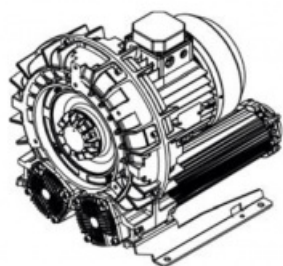

Karta produktu: Single Stage Single Impeller
Sidechannel Blowers FPZ SCL e07MS, IE3 - 3 Phase
Motor, 5,5-6,5 kW

product code: SE07MS50+0012

evolution

| | |
|--------------------------|------|
| Moc [kW] | 5,5 |
| Zasilanie [V/Hz] | 50 |
| Prędkość obr. [obr./min] | 2940 |
| Wydajność [m3/h] | 431 |
| Sprężanie [mbar] | 350 |
| Poziom hałasu [dB(A)] | 71 |
| Waga [kg] | 72 |
| Klasa silnika | IE3 |
| Zabezpieczenie [IP] | 55 |
| Izolacja | F |

Warianty produktu

Index

Price

Single Stage Single Impeller Sidechannel Blowers FPZ SCL e07MS, IE3 - 3
Phase Motor, 5,5-6,5 kW
SE07MS50+0012

Product prices will become visible after
signing in.

Gallery

evolution