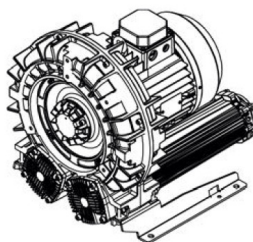

Karta produktu: Single Stage Single Impeller
Sidechannel Blowers FPZ SCL e07MS, IE3 - 3 Phase
Motor, 5,5-6,5 kW

product code: SE07MS50+0012

evolution

Moc [kW]	5,5
Zasilanie [V/Hz]	50
Prędkość obr. [obr./min]	2940
Wydajność [m3/h]	431
Sprężanie [mbar]	350
Poziomy hałas [dB(A)]	71
Waga [kg]	72
Klasa silnika	IE3
Zabezpieczenie [IP]	55
Izolacja	F

Warianty produktu

Index

Price

Single Stage Single Impeller Sidechannel Blowers FPZ SCL e07MS, IE3 - 3
Phase Motor, 5,5-6,5 kW
SE07MS50+0012

Product prices will become visible after
signing in.

Gallery

evolution