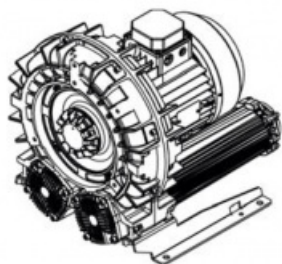

Karta produktu: Single Stage Single Impeller
Sidechannel Blowers FPZ SCL e07MS, IE3 - 3 Phase
Motor, 5,5-6,5 kW

product code: SE07MS50+0012

evolution

Moc [kW]	5,5
Zasilanie [V/Hz]	50
Prędkość obr. [obr./min]	2940
Wydajność [m3/h]	431
Sprężanie [mbar]	350
Poziomy hałas [dB(A)]	71
Waga [kg]	72
Klasa silnika	IE3
Zabezpieczenie [IP]	55
Izolacja	F

Warianty produktu

Index

Price

Single Stage Single Impeller Sidechannel Blowers FPZ SCL e07MS, IE3 - 3
Phase Motor, 5,5-6,5 kW
SE07MS50+0012

Product prices will become visible after
signing in.

Gallery

evolution