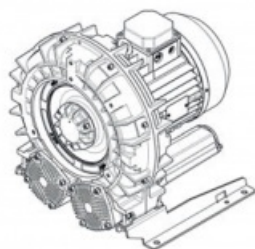

Karta produktu: Double Stage Single Impeller
Sidechannel Blowers FPZ SCL e07MD, IE3 - 3 Phase
Motor, 3-3,5 kW

product code: SE07MD50+0003

Moc [kW]	3
Zasilanie [V/Hz]	50
Prędkość obr. [obr./min]	2930
Wydajność [m3/h]	209
Ssanie [mbar]	400
Sprężanie [mbar]	450
Poziom hałasu [dB(A)]	72
Waga [kg]	57
Klasa silnika	IE3
Zabezpieczenie [IP]	55
Izolacja	F

Warianty produktu

Index

Price

Double Stage Single Impeller Sidechannel Blowers FPZ SCL e07MD, IE3 - 3
Phase Motor, 3-3,5 kW
SE07MD50+0003

Product prices will become visible after
signing in.

Gallery