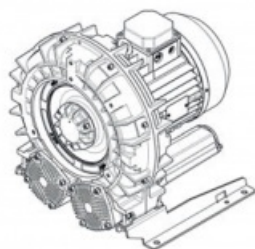

Karta produktu: Double Stage Single Impeller  
Sidechannel Blowers FPZ SCL e07MD, IE3 - 3 Phase  
Motor, 5,5-6,5 kW

product code: SE07MD50+0005

Moc [kW]	5,5
Zasilanie [V/Hz]	50
Prędkość obr. [obr./min]	2940
Wydajność [m3/h]	209
Sprężanie [mbar]	650
Poziom hałasu [dB(A)]	72
Waga [kg]	70
Klasa silnika	IE3
Zabezpieczenie [IP]	55
Izolacja	F

## Warianty produktu

Index

Price

Double Stage Single Impeller Sidechannel Blowers FPZ SCL e07MD, IE3 - 3  
Phase Motor, 5,5-6,5 kW  
SE07MD50+0005

Product prices will become visible  
after signing in.