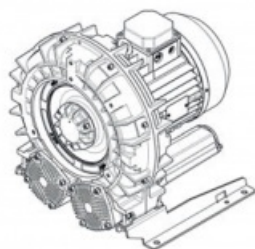

Karta produktu: Double Stage Single Impeller
Sidechannel Blowers FPZ SCL e07MD, IE3 - 3 Phase
Motor, 5,5-6,5 kW

product code: SE07MD50+0005

evolution

Moc [kW]	5,5
Zasilanie [V/Hz]	50
Prędkość obr. [obr./min]	2940
Wydajność [m3/h]	209
Sprężanie [mbar]	650
Poziom hałasu [dB(A)]	72
Waga [kg]	70
Klasa silnika	IE3
Zabezpieczenie [IP]	55
Izolacja	F

Warianty produktu

Index

Price

Double Stage Single Impeller Sidechannel Blowers FPZ SCL e07MD, IE3 - 3
Phase Motor, 5,5-6,5 kW
SE07MD50+0005

Product prices will become visible
after signing in.

Gallery

evolution