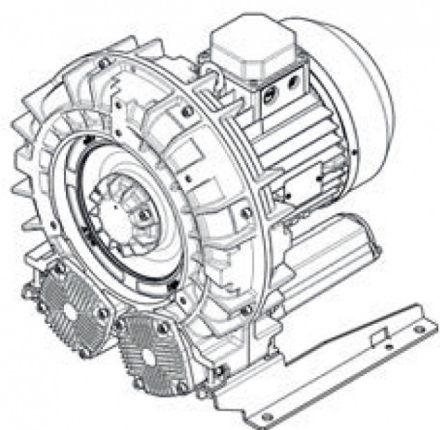

Karta produktu: Double Stage Single Impeller
Sidechannel Blowers FPZ SCL e07MD, IE3 - 3 Phase
Motor, 5,5-6,5 kW

product code: SE07MD50+0005

evolution

Moc [kW]	5,5
Zasilanie [V/Hz]	50
Prędkość obr. [obr./min]	2940
Wydajność [m3/h]	209
Sprężanie [mbar]	650
Poziom hałasu [dB(A)]	72
Waga [kg]	70
Klasa silnika	IE3
Zabezpieczenie [IP]	55
Izolacja	F

Warianty produktu

Index

Price

Double Stage Single Impeller Sidechannel Blowers FPZ SCL e07MD, IE3 - 3
Phase Motor, 5,5-6,5 kW
SE07MD50+0005

Product prices will become visible
after signing in.

Gallery

evolution