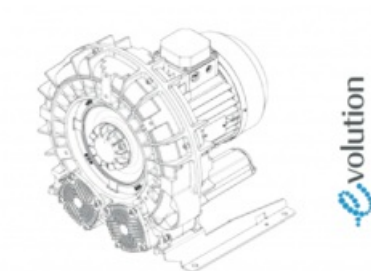

Karta produktu: Double Stage Single Impeller  
Sidechannel Blowers FPZ SCL e08MD, IE3 - 3 Phase  
Motor, 5,5-6,5 kW

product code: SE08MD50+0005

Moc [kW]	5,5
Zasilanie [V/Hz]	50
Prędkość obr. [obr./min]	2940
Wydajność [m3/h]	255
Ssanie [mbar]	450
Sprężanie [mbar]	550
Poziom hałasu [dB(A)]	73
Waga [kg]	77
Klasa silnika	IE3
Zabezpieczenie [IP]	55
Izolacja	F

## Warianty produktu

Index	Price
<b>Double Stage Single Impeller Sidechannel Blowers FPZ SCL e08MD, IE3 - 3 Phase Motor, 5,5-6,5 kW SE08MD50+0005</b>	Product prices will become visible after signing in.