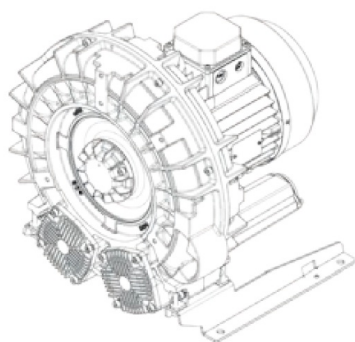

Karta produktu: Double Stage Single Impeller
Sidechannel Blowers FPZ SCL e08MD, IE3 - 3 Phase
Motor, 7,5-9 kW

product code: SE08MD50+0003

evolution

Moc [kW]	7,5
Zasilanie [V/Hz]	50
Prędkość obr. [obr./min]	2940
Wydajność [m3/h]	255
Sprężanie [mbar]	650
Poziom hałasu [dB(A)]	73
Waga [kg]	83
Klasa silnika	IE3
Zabezpieczenie [IP]	55
Izolacja	F

Warianty produktu

Index

Price

Double Stage Single Impeller Sidechannel Blowers FPZ SCL e08MD, IE3 - 3
Phase Motor, 7,5-9 kW
SE08MD50+0003

Product prices will become visible after
signing in.

Gallery

evolution