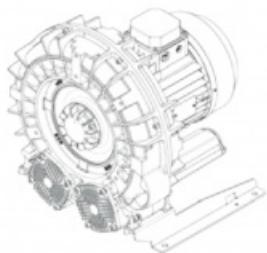

Karta produktu: Double Stage Single Impeller
Sidechannel Blowers FPZ SCL e08MD, IE3 - 3 Phase
Motor, 7,5-9 kW

product code: SE08MD50+0003

evolution

Moc [kW]	7,5
Zasilanie [V/Hz]	50
Prędkość obr. [obr./min]	2940
Wydajność [m3/h]	255
Sprężanie [mbar]	650
Poziom hałasu [dB(A)]	73
Waga [kg]	83
Klasa silnika	IE3
Zabezpieczenie [IP]	55
Izolacja	F

Warianty produktu

Index

Price

Double Stage Single Impeller Sidechannel Blowers FPZ SCL e08MD, IE3 - 3
Phase Motor, 7,5-9 kW
SE08MD50+0003

Product prices will become visible after
signing in.

Gallery

evolution