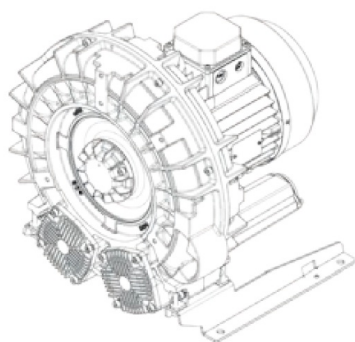

Karta produktu: Double Stage Single Impeller Sidechannel Blowers FPZ SCL e08MD, IE3 - 3 Phase Motor, 7,5-9 kW

product code: SE08MD50+0003

evolution

Moc [kW]	7,5
Zasilanie [V/Hz]	50
Prędkość obr. [obr./min]	2940
Wydajność [m3/h]	255
Sprężanie [mbar]	650
Poziom hałasu [dB(A)]	73
Waga [kg]	83
Klasa silnika	IE3
Zabezpieczenie [IP]	55
Izolacja	F

Warianty produktu

Index

Price

Double Stage Single Impeller Sidechannel Blowers FPZ SCL e08MD, IE3 - 3 Phase Motor, 7,5-9 kW
SE08MD50+0003

Product prices will become visible after signing in.

Gallery

evolution