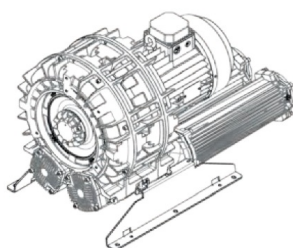

Karta produktu: Single Stage Double Impeller Sidechannel Blowers FPZ SCL e07TS, IE3 - 3 Phase Motor, 5,5-6,5 kW

evolution

product code: SE07TS50+0000

Moc [kW]	5,5
Zasilanie [V/Hz]	50
Prędkość obr. [obr./min]	2940
Wydajność [m3/h]	834
Ssanie [mbar]	150
Sprężanie [mbar]	150
Poziom hałasu [dB(A)]	73
Waga [kg]	106
Klasa silnika	IE3
Zabezpieczenie [IP]	55
Izolacja	F

Warianty produktu

Index

Price

Single Stage Double Impeller Sidechannel Blowers FPZ SCL e07TS, IE3 - 3 Phase Motor, 5,5-6,5 kW
SE07TS50+0000

Product prices will become visible after signing in.

Gallery

evolution