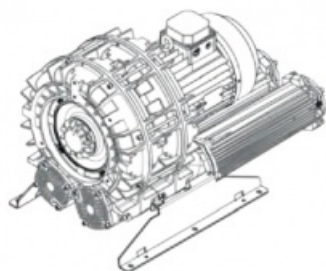

Karta produktu: Single Stage Double Impeller Sidechannel Blowers FPZ SCL e07TS, IE3 - 3 Phase Motor, 5,5-6,5 kW

evolution

product code: SE07TS50+0000

Moc [kW]	5,5
Zasilanie [V/Hz]	50
Prędkość obr. [obr./min]	2940
Wydajność [m3/h]	834
Ssanie [mbar]	150
Sprężanie [mbar]	150
Poziom hałasu [dB(A)]	73
Waga [kg]	106
Klasa silnika	IE3
Zabezpieczenie [IP]	55
Izolacja	F

Warianty produktu

Index

Price

Single Stage Double Impeller Sidechannel Blowers FPZ SCL e07TS, IE3 - 3 Phase Motor, 5,5-6,5 kW
SE07TS50+0000

Product prices will become visible after signing in.

Gallery

evolution