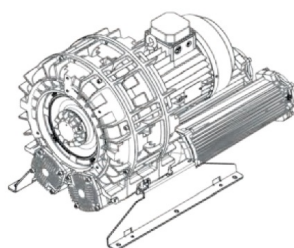

Karta produktu: Single Stage Double Impeller Sidechannel Blowers FPZ SCL e07TS, IE3 - 3 Phase Motor, 5,5-6,5 kW

evolution

product code: SE07TS50+0000

Moc [kW]	5,5
Zasilanie [V/Hz]	50
Prędkość obr. [obr./min]	2940
Wydajność [m3/h]	834
Ssanie [mbar]	150
Sprężanie [mbar]	150
Poziom hałasu [dB(A)]	73
Waga [kg]	106
Klasa silnika	IE3
Zabezpieczenie [IP]	55
Izolacja	F

Warianty produktu

Index

Price

Single Stage Double Impeller Sidechannel Blowers FPZ SCL e07TS, IE3 - 3 Phase Motor, 5,5-6,5 kW
SE07TS50+0000

Product prices will become visible after signing in.

Gallery

evolution