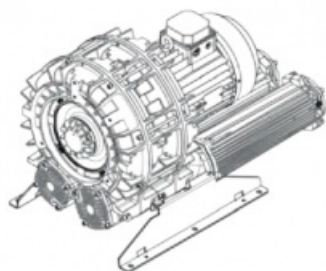

Karta produktu: Single Stage Double Impeller
Sidechannel Blowers FPZ SCL e07TS, IE3 - 3 Phase
Motor, 7,5-9 kW

product code: SE07TS50+0001

evolution

Moc [kW]	7,5
Zasilanie [V/Hz]	50
Prędkość obr. [obr./min]	2940
Wydajność [m3/h]	834
Ssanie [mbar]	225
Sprężanie [mbar]	225
Poziom hałasu [dB(A)]	73
Waga [kg]	112
Klasa silnika	IE3
Zabezpieczenie [IP]	55
Izolacja	F

Warianty produktu

Index

Price

Single Stage Double Impeller Sidechannel Blowers FPZ SCL e07TS, IE3 - 3
Phase Motor, 7,5-9 kW
SE07TS50+0001

Product prices will become visible after
signing in.

Gallery

evolution