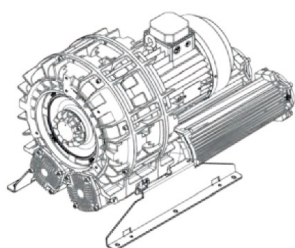

Karta produktu: Single Stage Double Impeller
Sidechannel Blowers FPZ SCL e07TS, IE3 - 3 Phase
Motor, 7,5-9 kW

product code: SE07TS50+0001

evolution

Moc [kW]	7,5
Zasilanie [V/Hz]	50
Prędkość obr. [obr./min]	2940
Wydajność [m3/h]	834
Ssanie [mbar]	225
Sprężanie [mbar]	225
Poziom hałasu [dB(A)]	73
Waga [kg]	112
Klasa silnika	IE3
Zabezpieczenie [IP]	55
Izolacja	F

Warianty produktu

Index

Price

Single Stage Double Impeller Sidechannel Blowers FPZ SCL e07TS, IE3 - 3
Phase Motor, 7,5-9 kW
SE07TS50+0001

Product prices will become visible after
signing in.

Gallery

evolution