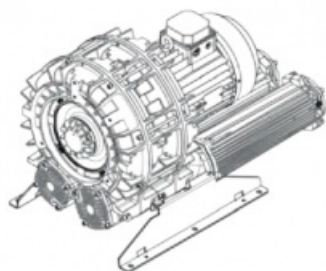

Karta produktu: Single Stage Double Impeller
Sidechannel Blowers FPZ SCL e07TS, IE3 - 3 Phase
Motor, 9,2-11 kW

product code: SE07TS50+0002

evolution

Moc [kW]	9,2
Zasilanie [V/Hz]	50
Prędkość obr. [obr./min]	2935
Wydajność [m3/h]	834
Sprężanie [mbar]	275
Poziomy hałas [dB(A)]	73
Waga [kg]	117
Klasa silnika	IE3
Zabezpieczenie [IP]	55
Izolacja	F

Warianty produktu

Index

Single Stage Double Impeller Sidechannel Blowers FPZ SCL e07TS, IE3 - 3
Phase Motor, 9,2-11 kW
SE07TS50+0002

Price

Product prices will become visible after
signing in.

Gallery

evolution