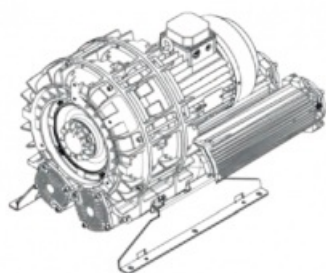

Karta produktu: Single Stage Double Impeller  
Sidechannel Blowers FPZ SCL e07TS, IE3 - 3 Phase  
Motor, 9,2-11 kW

product code: SE07TS50+0002

evolution

Moc [kW]	9,2
Zasilanie [V/Hz]	50
Prędkość obr. [obr./min]	2935
Wydajność [m3/h]	834
Sprężanie [mbar]	275
Poziomy hałas [dB(A)]	73
Waga [kg]	117
Klasa silnika	IE3
Zabezpieczenie [IP]	55
Izolacja	F

## Warianty produktu

Index

Price

Single Stage Double Impeller Sidechannel Blowers FPZ SCL e07TS, IE3 - 3  
Phase Motor, 9,2-11 kW  
SE07TS50+0002

Product prices will become visible after  
signing in.