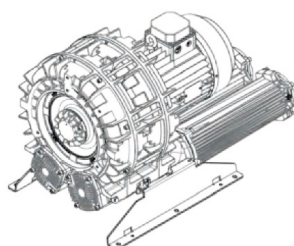

Karta produktu: Single Stage Double Impeller
Sidechannel Blowers FPZ SCL e07TS, IE3 - 3 Phase
Motor, 9,2-11 kW

product code: SE07TS50+0002

evolution

Moc [kW]	9,2
Zasilanie [V/Hz]	50
Prędkość obr. [obr./min]	2935
Wydajność [m3/h]	834
Sprężanie [mbar]	275
Poziomy hałas [dB(A)]	73
Waga [kg]	117
Klasa silnika	IE3
Zabezpieczenie [IP]	55
Izolacja	F

Warianty produktu

Index

Single Stage Double Impeller Sidechannel Blowers FPZ SCL e07TS, IE3 - 3
Phase Motor, 9,2-11 kW
SE07TS50+0002

Price

Product prices will become visible after
signing in.

Gallery

evolution