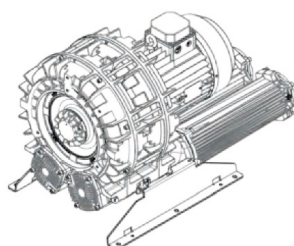

Karta produktu: Single Stage Double Impeller  
Sidechannel Blowers FPZ SCL e07TS, IE3 - 3 Phase  
Motor, 9,2-11 kW

product code: SE07TS50+0002

evolution

Moc [kW]	9,2
Zasilanie [V/Hz]	50
Prędkość obr. [obr./min]	2935
Wydajność [m3/h]	834
Sprężanie [mbar]	275
Poziomy hałas [dB(A)]	73
Waga [kg]	117
Klasa silnika	IE3
Zabezpieczenie [IP]	55
Izolacja	F

## Warianty produktu

Index

Price

Single Stage Double Impeller Sidechannel Blowers FPZ SCL e07TS, IE3 - 3  
Phase Motor, 9,2-11 kW  
SE07TS50+0002

Product prices will become visible after  
signing in.