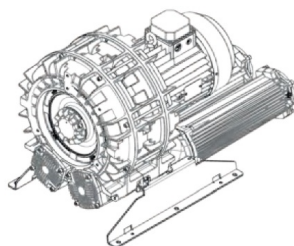

Karta produktu: Single Stage Double Impeller
Sidechannel Blowers FPZ SCL e07TS, IE3 - 3 Phase
Motor, 9,2-11 kW

product code: SE07TS50+0002

evolution

Moc [kW]	9,2
Zasilanie [V/Hz]	50
Prędkość obr. [obr./min]	2935
Wydajność [m3/h]	834
Sprężanie [mbar]	275
Poziom hałasu [dB(A)]	73
Waga [kg]	117
Klasa silnika	IE3
Zabezpieczenie [IP]	55
Izolacja	F

Warianty produktu

Index

Price

Single Stage Double Impeller Sidechannel Blowers FPZ SCL e07TS, IE3 - 3
Phase Motor, 9,2-11 kW
SE07TS50+0002

Product prices will become visible after signing in.

Gallery

evolution