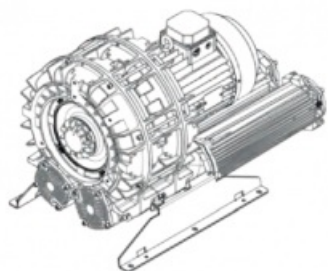

Karta produktu: Single Stage Double Impeller
Sidechannel Blowers FPZ SCL e07TS, IE3 - 3 Phase
Motor, 9,2-11 kW

product code: SE07TS50+0002

evolution

Moc [kW]	9,2
Zasilanie [V/Hz]	50
Prędkość obr. [obr./min]	2935
Wydajność [m3/h]	834
Sprężanie [mbar]	275
Poziom hałasu [dB(A)]	73
Waga [kg]	117
Klasa silnika	IE3
Zabezpieczenie [IP]	55
Izolacja	F

Warianty produktu

Index

Price

Single Stage Double Impeller Sidechannel Blowers FPZ SCL e07TS, IE3 - 3
Phase Motor, 9,2-11 kW
SE07TS50+0002

Product prices will become visible after signing in.

Gallery

evolution