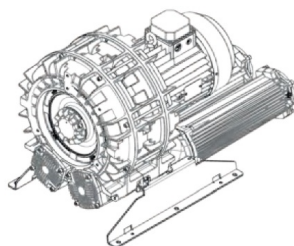

Karta produktu: Single Stage Double Impeller
Sidechannel Blowers FPZ SCL e07TS, IE3 - 3 Phase
Motor, 11-13 kW

product code: SE07TS50+0003

evolution

Moc [kW]	11
Zasilanie [V/Hz]	50
Prędkość obr. [obr./min]	2940
Wydajność [m3/h]	834
Sprężanie [mbar]	325
Poziomy hałas [dB(A)]	73
Waga [kg]	123
Klasa silnika	IE3
Zabezpieczenie [IP]	55
Izolacja	F

Warianty produktu

Index

Price

Single Stage Double Impeller Sidechannel Blowers FPZ SCL e07TS, IE3 - 3
Phase Motor, 11-13 kW
SE07TS50+0003

Product prices will become visible after signing in.

Gallery

evolution