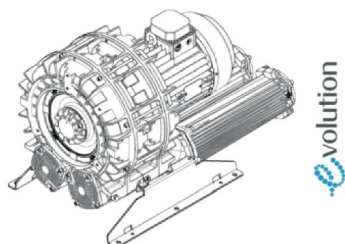

Karta produktu: Single Stage Double Impeller
Sidechannel Blowers FPZ SCL e07TS, IE3 - 3 Phase
Motor, 11-13 kW

product code: SE07TS50+0003

evolution

Moc [kW]	11
Zasilanie [V/Hz]	50
Prędkość obr. [obr./min]	2940
Wydajność [m3/h]	834
Sprężanie [mbar]	325
Poziomy hałas [dB(A)]	73
Waga [kg]	123
Klasa silnika	IE3
Zabezpieczenie [IP]	55
Izolacja	F

Warianty produktu

Index

Price

Single Stage Double Impeller Sidechannel Blowers FPZ SCL e07TS, IE3 - 3
Phase Motor, 11-13 kW
SE07TS50+0003

Product prices will become visible after
signing in.

Gallery

evolution