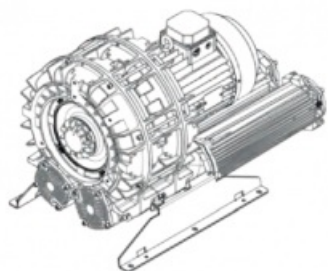

Karta produktu: Single Stage Double Impeller
Sidechannel Blowers FPZ SCL e07TS, IE3 - 3 Phase
Motor, 11-13 kW

product code: SE07TS50+0003

evolution

Moc [kW]	11
Zasilanie [V/Hz]	50
Prędkość obr. [obr./min]	2940
Wydajność [m3/h]	834
Sprężanie [mbar]	325
Poziomy hałas [dB(A)]	73
Waga [kg]	123
Klasa silnika	IE3
Zabezpieczenie [IP]	55
Izolacja	F

Warianty produktu

Index

Price

Single Stage Double Impeller Sidechannel Blowers FPZ SCL e07TS, IE3 - 3
Phase Motor, 11-13 kW
SE07TS50+0003

Product prices will become visible after
signing in.

Gallery

evolution