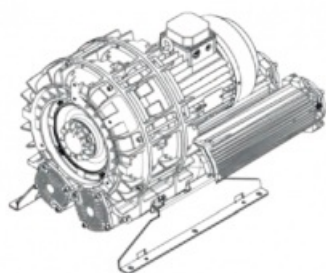

Karta produktu: Single Stage Double Impeller
Sidechannel Blowers FPZ SCL e07TS, IE3 - 3 Phase
Motor, 11-13 kW

product code: SE07TS50+0003

evolution

Moc [kW]	11
Zasilanie [V/Hz]	50
Prędkość obr. [obr./min]	2940
Wydajność [m3/h]	834
Sprężanie [mbar]	325
Poziomy hałas [dB(A)]	73
Waga [kg]	123
Klasa silnika	IE3
Zabezpieczenie [IP]	55
Izolacja	F

Warianty produktu

Index

Price

Single Stage Double Impeller Sidechannel Blowers FPZ SCL e07TS, IE3 - 3
Phase Motor, 11-13 kW
SE07TS50+0003

Product prices will become visible after signing in.

Gallery

evolution