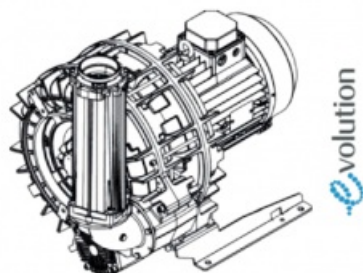

Karta produktu: Double Stage Double Impeller Sidechannel Blowers FPZ SCL e07TD, IE3 - 3 Phase Motor, 7,5-9 kW

product code: SE07TD50+0001

Moc [kW]	7,5
Zasilanie [V/Hz]	50
Prędkość obr. [obr./min]	2940
Wydajność [m3/h]	434
Ssanie [mbar]	400
Sprężanie [mbar]	475
Poziom hałasu [dB(A)]	74
Waga [kg]	107
Klasa silnika	IE3
Zabezpieczenie [IP]	55
Izolacja	F

## Warianty produktu

Index

Price

Double Stage Double Impeller Sidechannel Blowers FPZ SCL e07TD, IE3 - 3 Phase Motor, 7,5-9 kW  
SE07TD50+0001

Product prices will become visible after signing in.