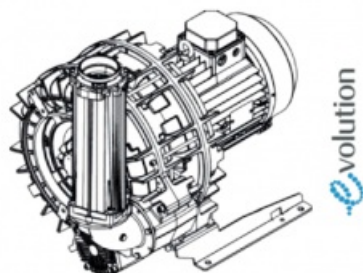

Karta produktu: Double Stage Double Impeller Sidechannel Blowers FPZ SCL e07TD, IE3 - 3 Phase Motor, 7,5-9 kW

product code: SE07TD50+0001

Moc [kW]	7,5
Zasilanie [V/Hz]	50
Prędkość obr. [obr./min]	2940
Wydajność [m3/h]	434
Ssanie [mbar]	400
Sprężanie [mbar]	475
Poziom hałasu [dB(A)]	74
Waga [kg]	107
Klasa silnika	IE3
Zabezpieczenie [IP]	55
Izolacja	F

Warianty produktu

Index

Price

Double Stage Double Impeller Sidechannel Blowers FPZ SCL e07TD, IE3 - 3 Phase Motor, 7,5-9 kW
SE07TD50+0001

Product prices will become visible after signing in.

Gallery