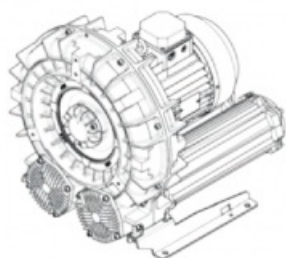

Karta produktu: Single Stage Single Impeller
Sidechannel Blowers FPZ SCL e09MS, IE3 - 3
Phase Motor, 4-4,8 kW

product code: SE09MS50+0000

Moc [kW]	4
Zasilanie [V/Hz]	50
Prędkość obr. [obr./min]	2910
Wydajność [m3/h]	673
Ssanie [mbar]	125
Sprężanie [mbar]	125
Poziom hałasu [dB(A)]	74
Waga [kg]	71
Klasa silnika	IE3
Zabezpieczenie [IP]	55
Izolacja	F

Warianty produktu

Index

Price

Single Stage Single Impeller Sidechannel Blowers FPZ SCL e09MS, IE3 - 3
Phase Motor, 4-4,8 kW
SE09MS50+0000

Product prices will become visible after
signing in.

Gallery