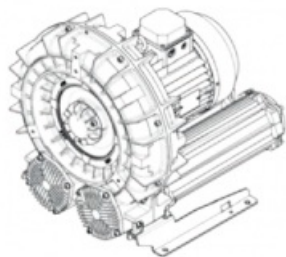

Karta produktu: Single Stage Single Impeller
Sidechannel Blowers FPZ SCL e09MS, IE3 - 3 Phase
Motor, 5,5-6,5 kW

product code: SE09MS50+0001

Moc [kW]	5,5
Zasilanie [V/Hz]	50
Prędkość obr. [obr./min]	2940
Wydajność [m3/h]	673
Ssanie [mbar]	200
Sprężanie [mbar]	200
Poziom hałasu [dB(A)]	74
Waga [kg]	83
Klasa silnika	IE3
Zabezpieczenie [IP]	55
Izolacja	F

Warianty produktu

Index

Price

Single Stage Single Impeller Sidechannel Blowers FPZ SCL e09MS, IE3 - 3
Phase Motor, 5,5-6,5 kW
SE09MS50+0001

Product prices will become visible after
signing in.

Gallery