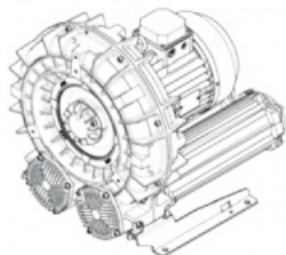

Karta produktu: Single Stage Single Impeller  
Sidechannel Blowers FPZ SCL e09MS, IE3 - 3 Phase  
Motor, 5,5-6,5 kW

product code: SE09MS50+0001

Moc [kW]	5,5
Zasilanie [V/Hz]	50
Prędkość obr. [obr./min]	2940
Wydajność [m3/h]	673
Ssanie [mbar]	200
Sprężanie [mbar]	200
Poziom hałasu [dB(A)]	74
Waga [kg]	83
Klasa silnika	IE3
Zabezpieczenie [IP]	55
Izolacja	F

## Warianty produktu

Index

Price

Single Stage Single Impeller Sidechannel Blowers FPZ SCL e09MS, IE3 - 3  
Phase Motor, 5,5-6,5 kW  
SE09MS50+0001

Product prices will become visible after  
signing in.