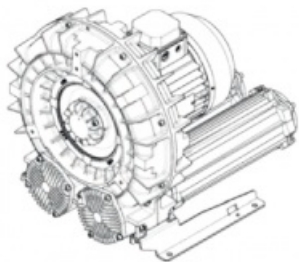

Karta produktu: Double Stage Single Impeller Sidechannel Blowers FPZ SCL e09MD, IE3 - 3 Phase Motor, 7,5-9 kW

product code: SE09MD50+0001

Moc [kW]	7,5
Zasilanie [V/Hz]	50
Prędkość obr. [obr./min]	2940
Wydajność [m3/h]	326
Sprężanie [mbar]	625
Poziom hałasu [dB(A)]	76
Waga [kg]	90
Klasa silnika	IE3
Zabezpieczenie [IP]	55
Izolacja	F

Warianty produktu

Index

Price

Double Stage Single Impeller Sidechannel Blowers FPZ SCL e09MD, IE3 - 3 Phase Motor, 7,5-9 kW
SE09MD50+0001

Product prices will become visible after signing in.

Gallery