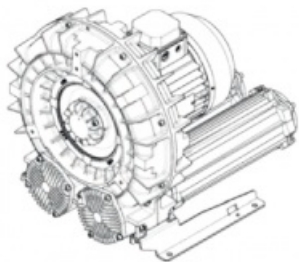

Karta produktu: Double Stage Single Impeller Sidechannel Blowers FPZ SCL e09MD, IE3 - 3 Phase Motor, 7,5-9 kW

product code: SE09MD50+0001

Moc [kW]	7,5
Zasilanie [V/Hz]	50
Prędkość obr. [obr./min]	2940
Wydajność [m3/h]	326
Sprężanie [mbar]	625
Poziom hałasu [dB(A)]	76
Waga [kg]	90
Klasa silnika	IE3
Zabezpieczenie [IP]	55
Izolacja	F

## Warianty produktu

Index

Price

Double Stage Single Impeller Sidechannel Blowers FPZ SCL e09MD, IE3 - 3 Phase Motor, 7,5-9 kW  
SE09MD50+0001

Product prices will become visible after signing in.