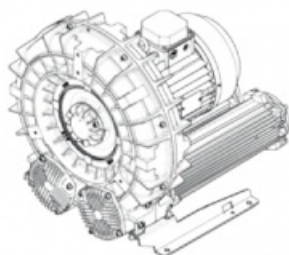

Karta produktu: Double Stage Single Impeller
Sidechannel Blowers FPZ SCL e10MD, IE3 - 3 Phase
Motor, 7,5-9 kW

product code: **SE10MD50+0000**

Moc [kW]	7,5
Zasilanie [V/Hz]	50
Prędkość obr. [obr./min]	2940
Wydajność [m3/h]	396
Ssanie [mbar]	425
Sprężanie [mbar]	525
Poziom hałasu [dB(A)]	77
Waga [kg]	93
Klasa silnika	IE3
Zabezpieczenie [IP]	55
Izolacja	F

Warianty produktu

Index

Price

**Double Stage Single Impeller Sidechannel Blowers FPZ SCL e10MD, IE3 - 3
Phase Motor, 7,5-9 kW
SE10MD50+0000**

Product prices will become visible after
signing in.

Gallery