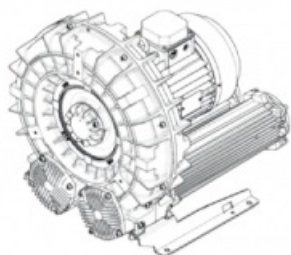

Karta produktu: Double Stage Single Impeller
Sidechannel Blowers FPZ SCL e10MD, IE3 - 3 Phase
Motor, 7,5-9 kW

product code: **SE10MD50+0000**

Moc [kW]	7,5
Zasilanie [V/Hz]	50
Prędkość obr. [obr./min]	2940
Wydajność [m3/h]	396
Ssanie [mbar]	425
Sprężanie [mbar]	525
Poziom hałasu [dB(A)]	77
Waga [kg]	93
Klasa silnika	IE3
Zabezpieczenie [IP]	55
Izolacja	F

Warianty produktu

Index

Price

**Double Stage Single Impeller Sidechannel Blowers FPZ SCL e10MD, IE3 - 3
Phase Motor, 7,5-9 kW
SE10MD50+0000**

Product prices will become visible after
signing in.

Gallery