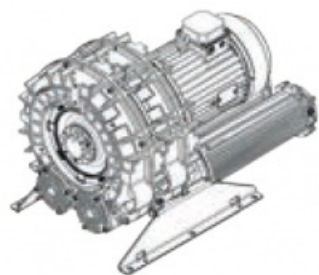

Karta produktu: Single Stage Double Impeller  
Sidechannel Blowers FPZ SCL e08TS, IE3 - 3 Phase  
Motor, 7,5-9 kW

evolution

product code: SE08TS50+0000

Moc [kW]	7,5
Zasilanie [V/Hz]	50
Prędkość obr. [obr./min]	2940
Wydajność [m3/h]	1008
Ssanie [mbar]	125
Sprężanie [mbar]	125
Poziom hałasu [dB(A)]	78.2
Waga [kg]	120
Klasa silnika	IE3
Zabezpieczenie [IP]	55
Izolacja	F

## Warianty produktu

Index

Price

Single Stage Double Impeller Sidechannel Blowers FPZ SCL e08TS, IE3 - 3  
Phase Motor, 7,5-9 kW  
SE08TS50+0000

Product prices will become visible after  
signing in.