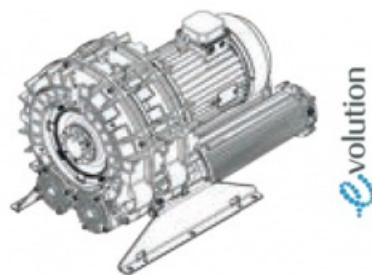

Karta produktu: Single Stage Double Impeller
Sidechannel Blowers FPZ SCL e08TS, IE3 - 3 Phase
Motor, 7,5-9 kW

product code: SE08TS50+0000

Moc [kW]	7,5
Zasilanie [V/Hz]	50
Prędkość obr. [obr./min]	2940
Wydajność [m3/h]	1008
Ssanie [mbar]	125
Sprężanie [mbar]	125
Poziom hałasu [dB(A)]	78.2
Waga [kg]	120
Klasa silnika	IE3
Zabezpieczenie [IP]	55
Izolacja	F

Warianty produktu

Index

Price

Single Stage Double Impeller Sidechannel Blowers FPZ SCL e08TS, IE3 - 3
Phase Motor, 7,5-9 kW
SE08TS50+0000

Product prices will become visible after
signing in.

Gallery