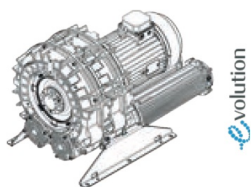

Gallery

evolution