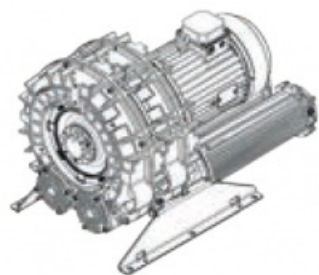

Karta produktu: Single Stage Double Impeller
Sidechannel Blowers FPZ SCL e08TS, IE3 - 3 Phase
Motor, 7,5-9 kW

evolution

product code: SE08TS50+0000

Moc [kW]	7,5
Zasilanie [V/Hz]	50
Prędkość obr. [obr./min]	2940
Wydajność [m3/h]	1008
Ssanie [mbar]	125
Sprężanie [mbar]	125
Poziom hałasu [dB(A)]	78.2
Waga [kg]	120
Klasa silnika	IE3
Zabezpieczenie [IP]	55
Izolacja	F

Warianty produktu

Index

Price

Single Stage Double Impeller Sidechannel Blowers FPZ SCL e08TS, IE3 - 3
Phase Motor, 7,5-9 kW
SE08TS50+0000

Product prices will become visible after
signing in.

Gallery

evolution