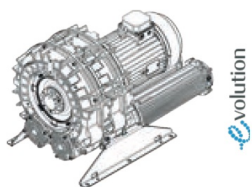

Karta produktu: Single Stage Double Impeller
Sidechannel Blowers FPZ SCL e08TS, IE3 - 3 Phase
Motor, 7,5-9 kW

evolution

product code: SE08TS50+0000

Moc [kW]	7,5
Zasilanie [V/Hz]	50
Prędkość obr. [obr./min]	2940
Wydajność [m3/h]	1008
Ssanie [mbar]	125
Sprężanie [mbar]	125
Poziom hałasu [dB(A)]	78.2
Waga [kg]	120
Klasa silnika	IE3
Zabezpieczenie [IP]	55
Izolacja	F

Warianty produktu

Index

Price

Single Stage Double Impeller Sidechannel Blowers FPZ SCL e08TS, IE3 - 3
Phase Motor, 7,5-9 kW
SE08TS50+0000

Product prices will become visible after
signing in.

Gallery

evolution