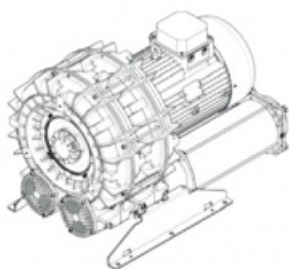

Karta produktu: Single Stage Double Impeller
Sidechannel Blowers FPZ SCL e09TS, IE3 - 3 Phase
Motor, 11-13 kW

product code: SE09TS50+0000

Moc [kW]	11
Zasilanie [V/Hz]	50
Prędkość obr. [obr./min]	2940
Wydajność [m3/h]	1325
Ssanie [mbar]	200
Sprężanie [mbar]	200
Poziom hałasu [dB(A)]	81
Waga [kg]	144
Klasa silnika	IE3
Zabezpieczenie [IP]	55
Izolacja	F

Warianty produktu

Index

Price

Single Stage Double Impeller Sidechannel Blowers FPZ SCL e09TS, IE3 - 3
Phase Motor, 11-13 kW
SE09TS50+0000

Product prices will become visible after
signing in.

Gallery