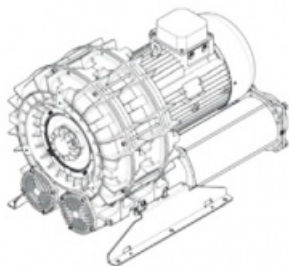

Karta produktu: Single Stage Double Impeller
Sidechannel Blowers FPZ SCL e09TS, IE3 - 3 Phase
Motor, 11-13 kW

product code: SE09TS50+0000

Moc [kW]	11
Zasilanie [V/Hz]	50
Prędkość obr. [obr./min]	2940
Wydajność [m3/h]	1325
Ssanie [mbar]	200
Sprężanie [mbar]	200
Poziom hałasu [dB(A)]	81
Waga [kg]	144
Klasa silnika	IE3
Zabezpieczenie [IP]	55
Izolacja	F

Warianty produktu

Index

Price

Single Stage Double Impeller Sidechannel Blowers FPZ SCL e09TS, IE3 - 3
Phase Motor, 11-13 kW
SE09TS50+0000

Product prices will become visible after
signing in.

Gallery