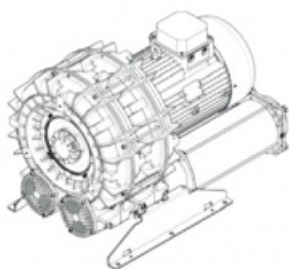

Karta produktu: Single Stage Double Impeller
Sidechannel Blowers FPZ SCL e09TS, IE3 - 3 Phase
Motor, 18,5-21,5 kW

product code: SE09TS50+0002

Moc [kW]	18,5
Zasilanie [V/Hz]	50
Prędkość obr. [obr./min]	2950
Wydajność [m3/h]	1325
Sprężanie [mbar]	375
Poziom hałasu [dB(A)]	81
Waga [kg]	185
Klasa silnika	IE3
Zabezpieczenie [IP]	55
Izolacja	F

Warianty produktu

Index

Single Stage Double Impeller Sidechannel Blowers FPZ SCL e09TS, IE3 - 3
Phase Motor, 18,5-21,5 kW
SE09TS50+0002

Price

Product prices will become visible
after signing in.

Gallery