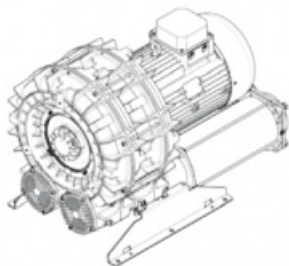

Karta produktu: Single Stage Double Impeller
Sidechannel Blowers FPZ SCL e09TS, IE3 - 3 Phase
Motor, 18,5-21,5 kW

product code: **SE09TS50+0002**

Moc [kW]	18,5
Zasilanie [V/Hz]	50
Prędkość obr. [obr./min]	2950
Wydajność [m3/h]	1325
Sprężanie [mbar]	375
Poziom hałasu [dB(A)]	81
Waga [kg]	185
Klasa silnika	IE3
Zabezpieczenie [IP]	55
Izolacja	F

Warianty produktu

Index	Price
Single Stage Double Impeller Sidechannel Blowers FPZ SCL e09TS, IE3 - 3 Phase Motor, 18,5-21,5 kW SE09TS50+0002	Product prices will become visible after signing in.