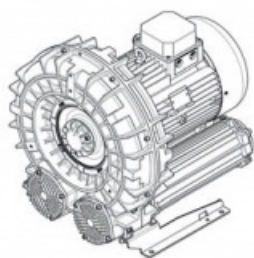

Karta produktu: Single Stage Single Impeller
Sidechannel Blowers FPZ SCL e12MS, IE3 - 3 Phase
Motor, 9,2-11 kW

product code: SE12MS50+0007

evolution

Moc [kW]	9,2
Zasilanie [V/Hz]	50
Prędkość obr. [obr./min]	2935
Wydajność [m3/h]	1024
Ssanie [mbar]	200
Sprężanie [mbar]	175
Poziom hałasu [dB(A)]	79
Waga [kg]	107
Klasa silnika	IE3
Zabezpieczenie [IP]	55
Izolacja	F

Warianty produktu

Index

Price

Single Stage Single Impeller Sidechannel Blowers FPZ SCL e12MS, IE3 - 3
Phase Motor, 9,2-11 kW
SE12MS50+0007

Product prices will become visible after
signing in.

Gallery

evolution