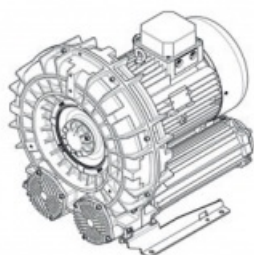

Karta produktu: Single Stage Single Impeller
Sidechannel Blowers FPZ SCL e12MS, IE3 - 3 Phase
Motor, 9,2-11 kW

product code: SE12MS50+0007

Moc [kW]	9,2
Zasilanie [V/Hz]	50
Prędkość obr. [obr./min]	2935
Wydajność [m3/h]	1024
Ssanie [mbar]	200
Sprężanie [mbar]	175
Poziom hałasu [dB(A)]	79
Waga [kg]	107
Klasa silnika	IE3
Zabezpieczenie [IP]	55
Izolacja	F

Warianty produktu

Index

Price

Single Stage Single Impeller Sidechannel Blowers FPZ SCL e12MS, IE3 - 3
Phase Motor, 9,2-11 kW
SE12MS50+0007

Product prices will become visible after signing in.

Gallery