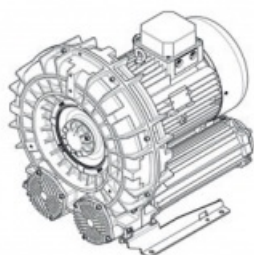

Karta produktu: Single Stage Single Impeller
Sidechannel Blowers FPZ SCL e12MS, IE3 - 3 Phase
Motor, 9,2-11 kW

product code: SE12MS50+0007

evolution

Moc [kW]	9,2
Zasilanie [V/Hz]	50
Prędkość obr. [obr./min]	2935
Wydajność [m3/h]	1024
Ssanie [mbar]	200
Sprężanie [mbar]	175
Poziom hałasu [dB(A)]	79
Waga [kg]	107
Klasa silnika	IE3
Zabezpieczenie [IP]	55
Izolacja	F

Warianty produktu

Index

Price

Single Stage Single Impeller Sidechannel Blowers FPZ SCL e12MS, IE3 - 3
Phase Motor, 9,2-11 kW
SE12MS50+0007

Product prices will become visible after
signing in.

Gallery

evolution