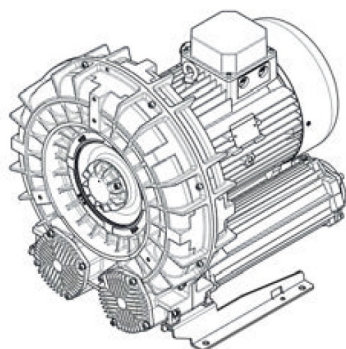

Karta produktu: Single Stage Single Impeller
Sidechannel Blowers FPZ SCL e12MS, IE3 - 3 Phase
Motor, 9,2-11 kW

product code: SE12MS50+0007

evolution

Moc [kW]	9,2
Zasilanie [V/Hz]	50
Prędkość obr. [obr./min]	2935
Wydajność [m3/h]	1024
Ssanie [mbar]	200
Sprężanie [mbar]	175
Poziom hałasu [dB(A)]	79
Waga [kg]	107
Klasa silnika	IE3
Zabezpieczenie [IP]	55
Izolacja	F

Warianty produktu

Index

Price

Single Stage Single Impeller Sidechannel Blowers FPZ SCL e12MS, IE3 - 3
Phase Motor, 9,2-11 kW
SE12MS50+0007

Product prices will become visible after
signing in.

Gallery

evolution