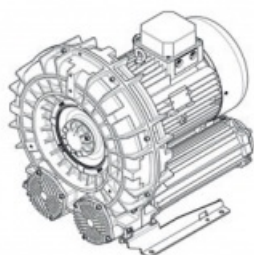

Karta produktu: Single Stage Single Impeller  
Sidechannel Blowers FPZ SCL e12MS, IE3 - 3 Phase  
Motor, 11-13 kW

product code: SE12MS50+0004

Moc [kW]	11
Zasilanie [V/Hz]	50
Prędkość obr. [obr./min]	2940
Wydajność [m3/h]	1024
Ssanie [mbar]	250
Sprężanie [mbar]	225
Poziom hałasu [dB(A)]	79
Waga [kg]	113
Klasa silnika	IE3
Zabezpieczenie [IP]	55
Izolacja	F

## Warianty produktu

Index

Price

Single Stage Single Impeller Sidechannel Blowers FPZ SCL e12MS, IE3 - 3  
Phase Motor, 11-13 kW  
SE12MS50+0004

Product prices will become visible after  
signing in.