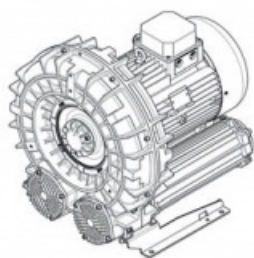

Karta produktu: Single Stage Single Impeller
Sidechannel Blowers FPZ SCL e12MS, IE3 - 3 Phase
Motor, 11-13 kW

product code: SE12MS50+0004

evolution

Moc [kW]	11
Zasilanie [V/Hz]	50
Prędkość obr. [obr./min]	2940
Wydajność [m3/h]	1024
Ssanie [mbar]	250
Sprężanie [mbar]	225
Poziom hałasu [dB(A)]	79
Waga [kg]	113
Klasa silnika	IE3
Zabezpieczenie [IP]	55
Izolacja	F

Warianty produktu

Index

Price

Single Stage Single Impeller Sidechannel Blowers FPZ SCL e12MS, IE3 - 3
Phase Motor, 11-13 kW
SE12MS50+0004

Product prices will become visible after
signing in.

Gallery

evolution