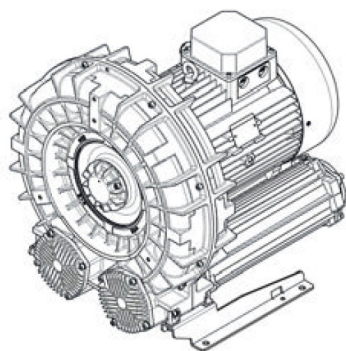

Karta produktu: Single Stage Single Impeller
Sidechannel Blowers FPZ SCL e12MS, IE3 - 3 Phase
Motor, 11-13 kW

product code: SE12MS50+0004

evolution

Moc [kW]	11
Zasilanie [V/Hz]	50
Prędkość obr. [obr./min]	2940
Wydajność [m3/h]	1024
Ssanie [mbar]	250
Sprężanie [mbar]	225
Poziom hałasu [dB(A)]	79
Waga [kg]	113
Klasa silnika	IE3
Zabezpieczenie [IP]	55
Izolacja	F

Warianty produktu

Index

Price

Single Stage Single Impeller Sidechannel Blowers FPZ SCL e12MS, IE3 - 3
Phase Motor, 11-13 kW
SE12MS50+0004

Product prices will become visible after
signing in.

Gallery

evolution