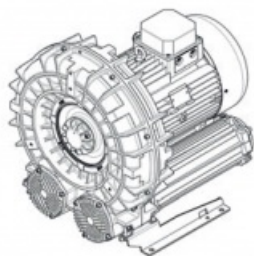

Karta produktu: Single Stage Single Impeller
Sidechannel Blowers FPZ SCL e12MS, IE3 - 3 Phase
Motor, 11-13 kW

product code: SE12MS50+0004

Moc [kW]	11
Zasilanie [V/Hz]	50
Prędkość obr. [obr./min]	2940
Wydajność [m3/h]	1024
Ssanie [mbar]	250
Sprężanie [mbar]	225
Poziom hałasu [dB(A)]	79
Waga [kg]	113
Klasa silnika	IE3
Zabezpieczenie [IP]	55
Izolacja	F

Warianty produktu

Index

Price

Single Stage Single Impeller Sidechannel Blowers FPZ SCL e12MS, IE3 - 3
Phase Motor, 11-13 kW
SE12MS50+0004

Product prices will become visible after signing in.

Gallery