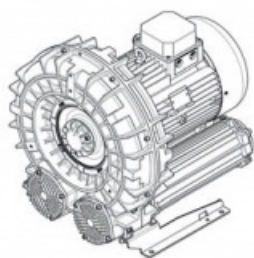

Karta produktu: Single Stage Single Impeller
Sidechannel Blowers FPZ SCL e12MS, IE3 - 3 Phase
Motor, 15-18 kW

product code: SE12MS50+0005

Moc [kW]	15
Zasilanie [V/Hz]	50
Prędkość obr. [obr./min]	2935
Wydajność [m3/h]	1024
Ssanie [mbar]	325
Sprężanie [mbar]	350
Poziom hałasu [dB(A)]	79
Waga [kg]	129
Klasa silnika	IE3
Zabezpieczenie [IP]	55
Izolacja	F

Warianty produktu

Index

Price

Single Stage Single Impeller Sidechannel Blowers FPZ SCL e12MS, IE3 - 3
Phase Motor, 15-18 kW
SE12MS50+0005

Product prices will become visible after
signing in.

Gallery