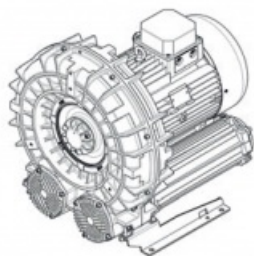

Karta produktu: Single Stage Single Impeller  
Sidechannel Blowers FPZ SCL e12MS, IE3 - 3 Phase  
Motor, 15-18 kW

product code: SE12MS50+0005

Moc [kW]	15
Zasilanie [V/Hz]	50
Prędkość obr. [obr./min]	2935
Wydajność [m3/h]	1024
Ssanie [mbar]	325
Sprężanie [mbar]	350
Poziom hałasu [dB(A)]	79
Waga [kg]	129
Klasa silnika	IE3
Zabezpieczenie [IP]	55
Izolacja	F

## Warianty produktu

Index

Price

Single Stage Single Impeller Sidechannel Blowers FPZ SCL e12MS, IE3 - 3  
Phase Motor, 15-18 kW  
SE12MS50+0005

Product prices will become visible after signing in.