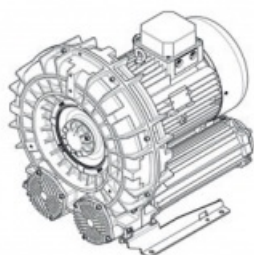

Karta produktu: Single Stage Single Impeller
Sidechannel Blowers FPZ SCL e12MS, IE3 - 3 Phase
Motor, 15-18 kW

product code: SE12MS50+0005

Moc [kW]	15
Zasilanie [V/Hz]	50
Prędkość obr. [obr./min]	2935
Wydajność [m3/h]	1024
Ssanie [mbar]	325
Sprężanie [mbar]	350
Poziom hałasu [dB(A)]	79
Waga [kg]	129
Klasa silnika	IE3
Zabezpieczenie [IP]	55
Izolacja	F

Warianty produktu

Index

Price

Single Stage Single Impeller Sidechannel Blowers FPZ SCL e12MS, IE3 - 3
Phase Motor, 15-18 kW
SE12MS50+0005

Product prices will become visible after
signing in.

Gallery