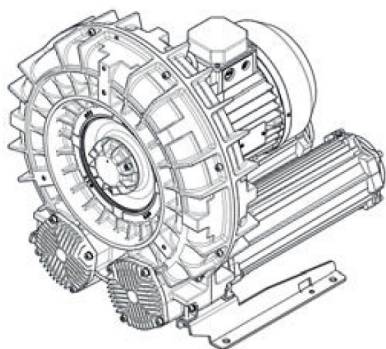

Karta produktu: Double Stage Single Impeller
Sidechannel Blowers FPZ SCL e11MD, IE3 - 3 Phase
Motor, 7,5-9 kW

product code: **SE11MD50+0004**

evolution

Moc [kW]	7,5
Zasilanie [V/Hz]	50
Prędkość obr. [obr./min]	2940
Wydajność [m3/h]	458
Ssanie [mbar]	425
Sprężanie [mbar]	375
Poziom hałasu [dB(A)]	77
Waga [kg]	98
Klasa silnika	IE3
Zabezpieczenie [IP]	55
Izolacja	F

Warianty produktu

Index

Price

**Double Stage Single Impeller Sidechannel Blowers FPZ SCL e11MD, IE3 - 3
Phase Motor, 7,5-9 kW
SE11MD50+0004**

Product prices will become visible after
signing in.

Gallery

evolution