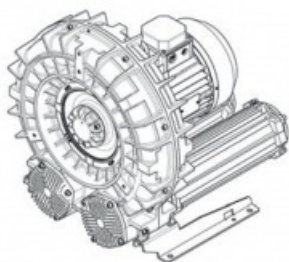

Karta produktu: Double Stage Single Impeller
Sidechannel Blowers FPZ SCL e11MD, IE3 - 3 Phase
Motor, 7,5-9 kW

product code: **SE11MD50+0004**

evolution

Moc [kW]	7,5
Zasilanie [V/Hz]	50
Prędkość obr. [obr./min]	2940
Wydajność [m3/h]	458
Ssanie [mbar]	425
Sprężanie [mbar]	375
Poziom hałasu [dB(A)]	77
Waga [kg]	98
Klasa silnika	IE3
Zabezpieczenie [IP]	55
Izolacja	F

Warianty produktu

Index

Price

**Double Stage Single Impeller Sidechannel Blowers FPZ SCL e11MD, IE3 - 3
Phase Motor, 7,5-9 kW
SE11MD50+0004**

Product prices will become visible after
signing in.

Gallery

evolution