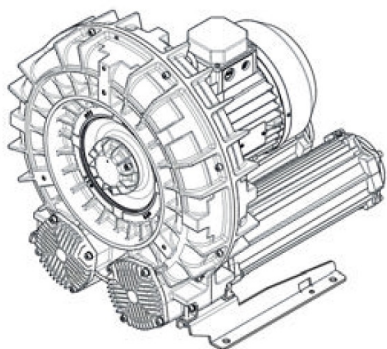

Karta produktu: Double Stage Single Impeller
Sidechannel Blowers FPZ SCL e11MD, IE3 - 3 Phase
Motor, 7,5-9 kW

product code: **SE11MD50+0004**

evolution

Moc [kW]	7,5
Zasilanie [V/Hz]	50
Prędkość obr. [obr./min]	2940
Wydajność [m3/h]	458
Ssanie [mbar]	425
Sprężanie [mbar]	375
Poziom hałasu [dB(A)]	77
Waga [kg]	98
Klasa silnika	IE3
Zabezpieczenie [IP]	55
Izolacja	F

Warianty produktu

Index

Price

**Double Stage Single Impeller Sidechannel Blowers FPZ SCL e11MD, IE3 - 3
Phase Motor, 7,5-9 kW
SE11MD50+0004**

Product prices will become visible after
signing in.

Gallery

evolution