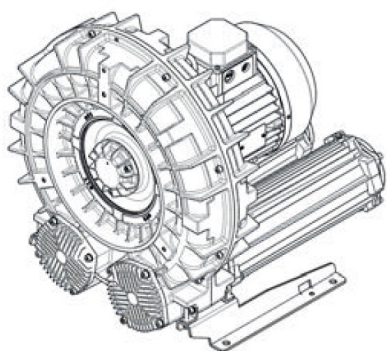

Karta produktu: Double Stage Single Impeller
Sidechannel Blowers FPZ SCL e11MD, IE3 - 3 Phase
Motor, 7,5-9 kW

product code: **SE11MD50+0004**

evolution

Moc [kW]	7,5
Zasilanie [V/Hz]	50
Prędkość obr. [obr./min]	2940
Wydajność [m3/h]	458
Ssanie [mbar]	425
Sprężanie [mbar]	375
Poziom hałasu [dB(A)]	77
Waga [kg]	98
Klasa silnika	IE3
Zabezpieczenie [IP]	55
Izolacja	F

Warianty produktu

Index

Price

**Double Stage Single Impeller Sidechannel Blowers FPZ SCL e11MD, IE3 - 3
Phase Motor, 7,5-9 kW
SE11MD50+0004**

Product prices will become visible after
signing in.

Gallery

evolution