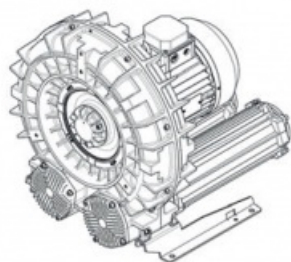

Karta produktu: Double Stage Single Impeller
Sidechannel Blowers FPZ SCL e11MD, IE3 - 3 Phase
Motor, 7,5-9 kW

product code: **SE11MD50+0004**

evolution

Moc [kW]	7,5
Zasilanie [V/Hz]	50
Prędkość obr. [obr./min]	2940
Wydajność [m3/h]	458
Ssanie [mbar]	425
Sprężanie [mbar]	375
Poziom hałasu [dB(A)]	77
Waga [kg]	98
Klasa silnika	IE3
Zabezpieczenie [IP]	55
Izolacja	F

Warianty produktu

Index

Price

**Double Stage Single Impeller Sidechannel Blowers FPZ SCL e11MD, IE3 - 3
Phase Motor, 7,5-9 kW
SE11MD50+0004**

Product prices will become visible after
signing in.

Gallery

evolution