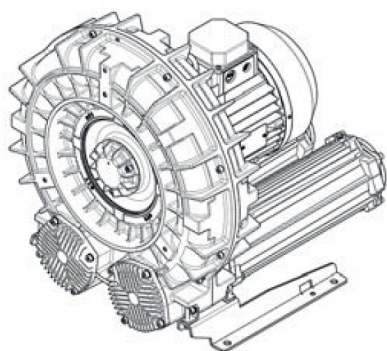

Karta produktu: Double Stage Single Impeller
Sidechannel Blowers FPZ SCL e11MD, IE3 - 3 Phase
Motor, 7,5-9 kW

product code: **SE11MD50+0004**

evolution

Moc [kW]	7,5
Zasilanie [V/Hz]	50
Prędkość obr. [obr./min]	2940
Wydajność [m3/h]	458
Ssanie [mbar]	425
Sprężanie [mbar]	375
Poziom hałasu [dB(A)]	77
Waga [kg]	98
Klasa silnika	IE3
Zabezpieczenie [IP]	55
Izolacja	F

Warianty produktu

Index

Price

**Double Stage Single Impeller Sidechannel Blowers FPZ SCL e11MD, IE3 - 3
Phase Motor, 7,5-9 kW
SE11MD50+0004**

Product prices will become visible after
signing in.

Gallery

evolution