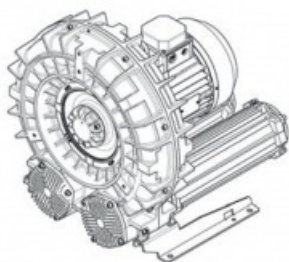

Karta produktu: Double Stage Single Impeller Sidechannel Blowers FPZ SCL e11MD, IE3 - 3 Phase Motor, 9,2-11 kW

product code: SE11MD50+0005

Moc [kW]	9,2
Zasilanie [V/Hz]	50
Prędkość obr. [obr./min]	2935
Wydajność [m3/h]	458
Sprężanie [mbar]	525
Poziom hałasu [dB(A)]	77
Waga [kg]	104
Klasa silnika	IE3
Zabezpieczenie [IP]	55
Izolacja	F

### Price

Double Stage Single Impeller Sidechannel Blowers FPZ SCL e11MD, IE3 - 3 Phase Motor, 9,2-11 kW  
SE11MD50+0005

Product prices will become visible after signing in.