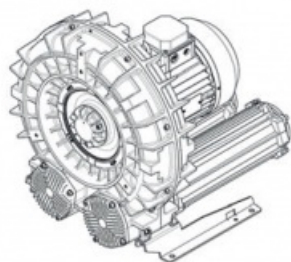

# Karta produktu: Double Stage Single Impeller Sidechannel Blowers FPZ SCL e11MD, IE3 - 3 Phase Motor, 11-13 kW

product code: **SE11MD50+0006**

evolution

Moc [kW]	11
Zasilanie [V/Hz]	50
Prędkość obr. [obr./min]	2940
Wydajność [m3/h]	458
Sprężanie [mbar]	650
Poziom hałasu [dB(A)]	77
Waga [kg]	111
Klasa silnika	IE3
Zabezpieczenie [IP]	55
Izolacja	F

## Warianty produktu

Index

Price

**Double Stage Single Impeller Sidechannel Blowers FPZ SCL e11MD, IE3 - 3 Phase Motor, 11-13 kW**  
**SE11MD50+0006**

Product prices will become visible after signing in.