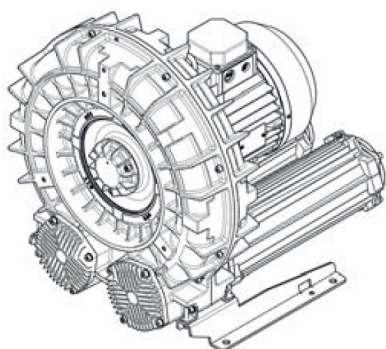

# Karta produktu: Double Stage Single Impeller Sidechannel Blowers FPZ SCL e11MD, IE3 - 3 Phase Motor, 11-13 kW

product code: **SE11MD50+0006**

evolution

Moc [kW]	11
Zasilanie [V/Hz]	50
Prędkość obr. [obr./min]	2940
Wydajność [m3/h]	458
Sprężanie [mbar]	650
Poziom hałasu [dB(A)]	77
Waga [kg]	111
Klasa silnika	IE3
Zabezpieczenie [IP]	55
Izolacja	F

## Warianty produktu

Index

Price

**Double Stage Single Impeller Sidechannel Blowers FPZ SCL e11MD, IE3 - 3 Phase Motor, 11-13 kW**  
**SE11MD50+0006**

Product prices will become visible after signing in.

## Gallery

evolution