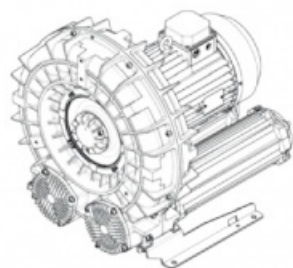

Karta produktu: Double Stage Single Impeller Sidechannel Blowers FPZ SCL e12MD, IE3 - 3 Phase Motor, 9,2-11 kW

product code: SE12MD50+0002

Moc [kW]	9,2
Zasilanie [V/Hz]	50
Prędkość obr. [obr./min]	2935
Wydajność [m3/h]	521
Ssanie [mbar]	425
Sprężanie [mbar]	425
Poziom hałasu [dB(A)]	78
Waga [kg]	105
Klasa silnika	IE3
Zabezpieczenie [IP]	55
Izolacja	F

Warianty produktu

Index

Price

Double Stage Single Impeller Sidechannel Blowers FPZ SCL e12MD, IE3 - 3 Phase Motor, 9,2-11 kW
SE12MD50+0002

Product prices will become visible after signing in.

Gallery