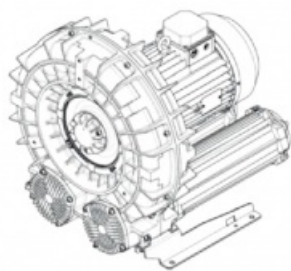

Karta produktu: Double Stage Single Impeller Sidechannel Blowers FPZ SCL e12MD, IE3 - 3 Phase Motor, 9,2-11 kW

product code: SE12MD50+0002

Moc [kW]	9,2
Zasilanie [V/Hz]	50
Prędkość obr. [obr./min]	2935
Wydajność [m3/h]	521
Ssanie [mbar]	425
Sprężanie [mbar]	425
Poziom hałasu [dB(A)]	78
Waga [kg]	105
Klasa silnika	IE3
Zabezpieczenie [IP]	55
Izolacja	F

Warianty produktu

Index

Price

Double Stage Single Impeller Sidechannel Blowers FPZ SCL e12MD, IE3 - 3 Phase Motor, 9,2-11 kW
SE12MD50+0002

Product prices will become visible after signing in.

Gallery