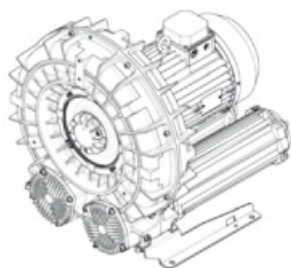

Karta produktu: Double Stage Single Impeller
Sidechannel Blowers FPZ SCL e12MD, IE3 - 3 Phase
Motor, 11-13 kW

product code: SE12MD50+0000

evolution

Moc [kW]	11
Zasilanie [V/Hz]	50
Prędkość obr. [obr./min]	2940
Wydajność [m3/h]	521
Sprężanie [mbar]	550
Poziom hałasu [dB(A)]	78
Waga [kg]	112
Klasa silnika	IE3
Zabezpieczenie [IP]	55
Izolacja	F

Warianty produktu

Index

Price

Double Stage Single Impeller Sidechannel Blowers FPZ SCL e12MD, IE3 - 3
Phase Motor, 11-13 kW
SE12MD50+0000

Product prices will become visible after
signing in.

Gallery

evolution