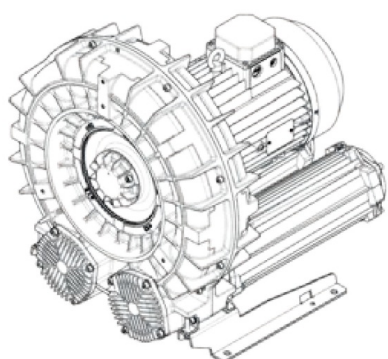

Gallery

evolution