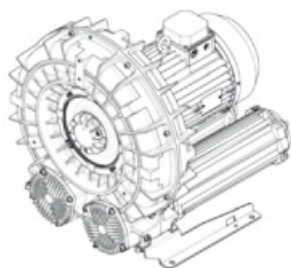

# Karta produktu: Double Stage Single Impeller Sidechannel Blowers FPZ SCL e12MD, IE3 - 3 Phase Motor, 11-13 kW

product code: SE12MD50+0000

evolution

Moc [kW]	11
Zasilanie [V/Hz]	50
Prędkość obr. [obr./min]	2940
Wydajność [m3/h]	521
Sprężanie [mbar]	550
Poziom hałasu [dB(A)]	78
Waga [kg]	112
Klasa silnika	IE3
Zabezpieczenie [IP]	55
Izolacja	F

## Warianty produktu

Index

Price

Double Stage Single Impeller Sidechannel Blowers FPZ SCL e12MD, IE3 - 3 Phase Motor, 11-13 kW  
SE12MD50+0000

Product prices will become visible after signing in.