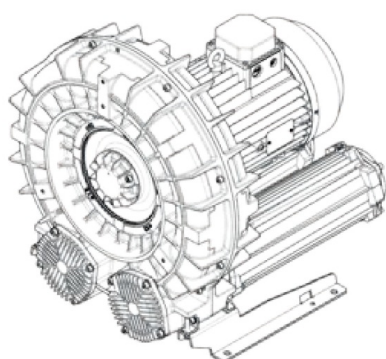

Karta produktu: Double Stage Single Impeller
Sidechannel Blowers FPZ SCL e12MD, IE3 - 3 Phase
Motor, 11-13 kW

product code: SE12MD50+0000

evolution

Moc [kW]	11
Zasilanie [V/Hz]	50
Prędkość obr. [obr./min]	2940
Wydajność [m3/h]	521
Sprężanie [mbar]	550
Poziom hałasu [dB(A)]	78
Waga [kg]	112
Klasa silnika	IE3
Zabezpieczenie [IP]	55
Izolacja	F

Warianty produktu

Index

Price

Double Stage Single Impeller Sidechannel Blowers FPZ SCL e12MD, IE3 - 3
Phase Motor, 11-13 kW
SE12MD50+0000

Product prices will become visible after
signing in.

Gallery

evolution