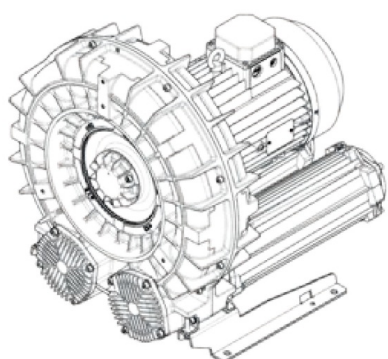

# Karta produktu: Double Stage Single Impeller Sidechannel Blowers FPZ SCL e12MD, IE3 - 3 Phase Motor, 11-13 kW

product code: SE12MD50+0000

evolution

Moc [kW]	11
Zasilanie [V/Hz]	50
Prędkość obr. [obr./min]	2940
Wydajność [m3/h]	521
Sprężanie [mbar]	550
Poziom hałasu [dB(A)]	78
Waga [kg]	112
Klasa silnika	IE3
Zabezpieczenie [IP]	55
Izolacja	F

## Warianty produktu

Index

Price

Double Stage Single Impeller Sidechannel Blowers FPZ SCL e12MD, IE3 - 3 Phase Motor, 11-13 kW  
SE12MD50+0000

Product prices will become visible after signing in.

## Gallery

evolution