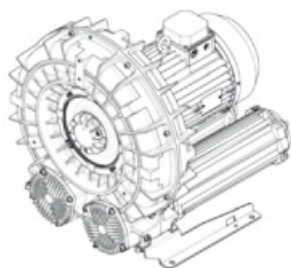

Karta produktu: Double Stage Single Impeller Sidechannel Blowers FPZ SCL e12MD, IE3 - 3 Phase Motor, 11-13 kW

product code: **SE12MD50+0000**

evolution

Moc [kW]	11
Zasilanie [V/Hz]	50
Prędkość obr. [obr./min]	2940
Wydajność [m3/h]	521
Sprężanie [mbar]	550
Poziom hałasu [dB(A)]	78
Waga [kg]	112
Klasa silnika	IE3
Zabezpieczenie [IP]	55
Izolacja	F

Warianty produktu

Index

Price

Double Stage Single Impeller Sidechannel Blowers FPZ SCL e12MD, IE3 - 3 Phase Motor, 11-13 kW
SE12MD50+0000

Product prices will become visible after signing in.

Gallery

evolution