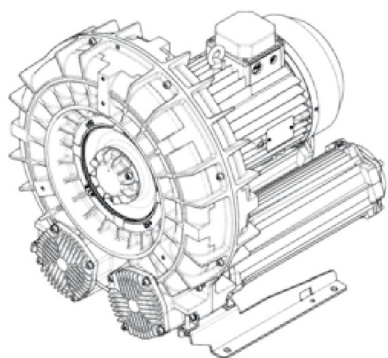

Karta produktu: Double Stage Single Impeller
Sidechannel Blowers FPZ SCL e12MD, IE3 - 3 Phase
Motor, 15-18 kW

product code: SE12MD50+0001

evolution

Moc [kW]	15
Zasilanie [V/Hz]	50
Prędkość obr. [obr./min]	2935
Wydajność [m3/h]	521
Sprężanie [mbar]	650
Poziom hałasu [dB(A)]	78
Waga [kg]	118
Klasa silnika	IE3
Zabezpieczenie [IP]	55
Izolacja	F

Warianty produktu

Index

Price

Double Stage Single Impeller Sidechannel Blowers FPZ SCL e12MD, IE3 - 3
Phase Motor, 15-18 kW
SE12MD50+0001

Product prices will become visible after
signing in.

Gallery

evolution