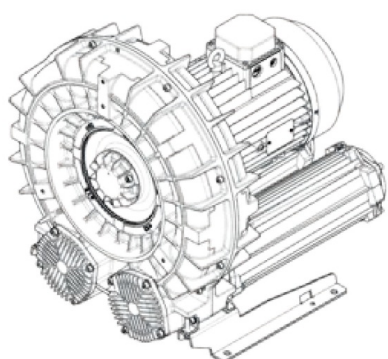

Karta produktu: Double Stage Single Impeller
Sidechannel Blowers FPZ SCL e12MD, IE3 - 3 Phase
Motor, 15-18 kW

product code: SE12MD50+0001

evolution

Moc [kW]	15
Zasilanie [V/Hz]	50
Prędkość obr. [obr./min]	2935
Wydajność [m3/h]	521
Sprężanie [mbar]	650
Poziom hałasu [dB(A)]	78
Waga [kg]	118
Klasa silnika	IE3
Zabezpieczenie [IP]	55
Izolacja	F

Warianty produktu

Index

Price

Double Stage Single Impeller Sidechannel Blowers FPZ SCL e12MD, IE3 - 3
Phase Motor, 15-18 kW
SE12MD50+0001

Product prices will become visible after
signing in.

Gallery

evolution