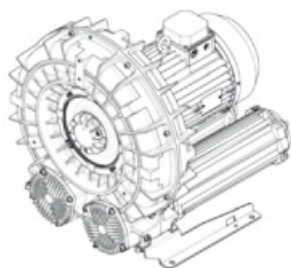

Karta produktu: Double Stage Single Impeller
Sidechannel Blowers FPZ SCL e12MD, IE3 - 3 Phase
Motor, 15-18 kW

product code: SE12MD50+0001

evolution

Moc [kW]	15
Zasilanie [V/Hz]	50
Prędkość obr. [obr./min]	2935
Wydajność [m3/h]	521
Sprężanie [mbar]	650
Poziom hałasu [dB(A)]	78
Waga [kg]	118
Klasa silnika	IE3
Zabezpieczenie [IP]	55
Izolacja	F

Warianty produktu

Index

Price

Double Stage Single Impeller Sidechannel Blowers FPZ SCL e12MD, IE3 - 3
Phase Motor, 15-18 kW
SE12MD50+0001

Product prices will become visible after
signing in.

Gallery

evolution