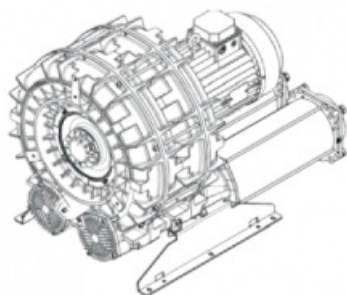

Karta produktu: Single Stage Double Impeller
Sidechannel Blowers FPZ SCL e11TS, IE3 - 3 Phase
Motor, 18,5-22 kW

product code: SE11TS50+0000

Moc [kW]	18,5
Zasilanie [V/Hz]	50
Prędkość obr. [obr./min]	2950
Wydajność [m3/h]	1868
Ssanie [mbar]	250
Sprężanie [mbar]	225
Poziom hałasu [dB(A)]	82
Waga [kg]	210
Klasa silnika	IE3
Zabezpieczenie [IP]	55
Izolacja	F

Warianty produktu

Index

Price

Single Stage Double Impeller Sidechannel Blowers FPZ SCL e11TS, IE3 - 3
Phase Motor, 18,5-22 kW
SE11TS50+0000

Product prices will become visible
after signing in.

Gallery