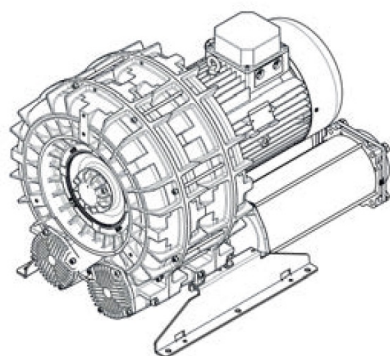

Karta produktu: Single Stage Double Impeller  
Sidechannel Blowers FPZ SCL e12TS, IE3 - 3 Phase  
Motor, 18,5-22 kW

product code: SE12TS50+0000

evolution

Moc [kW]	18,5
Zasilanie [V/Hz]	50
Prędkość obr. [obr./min]	2950
Wydajność [m3/h]	2104
Ssanie [mbar]	225
Sprężanie [mbar]	200
Poziom hałasu [dB(A)]	84
Waga [kg]	211
Klasa silnika	IE3
Zabezpieczenie [IP]	55
Izolacja	F

## Warianty produktu

Index

Price

Single Stage Double Impeller Sidechannel Blowers FPZ SCL e12TS, IE3 - 3  
Phase Motor, 18,5-22 kW  
SE12TS50+0000

Product prices will become visible  
after signing in.

## Gallery

evolution