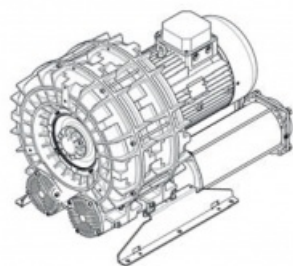

Karta produktu: Single Stage Double Impeller
Sidechannel Blowers FPZ SCL e12TS, IE3 - 3 Phase
Motor, 18,5-22 kW

product code: SE12TS50+0000

evolution

Moc [kW]	18,5
Zasilanie [V/Hz]	50
Prędkość obr. [obr./min]	2950
Wydajność [m3/h]	2104
Ssanie [mbar]	225
Sprężanie [mbar]	200
Poziom hałasu [dB(A)]	84
Waga [kg]	211
Klasa silnika	IE3
Zabezpieczenie [IP]	55
Izolacja	F

Warianty produktu

Index

Price

Single Stage Double Impeller Sidechannel Blowers FPZ SCL e12TS, IE3 - 3
Phase Motor, 18,5-22 kW
SE12TS50+0000

Product prices will become visible
after signing in.

Gallery

evolution