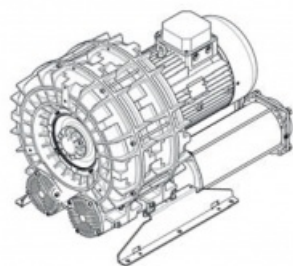

Karta produktu: Single Stage Double Impeller  
Sidechannel Blowers FPZ SCL e12TS, IE3 - 3 Phase  
Motor, 18,5-22 kW

product code: SE12TS50+0000

evolution

Moc [kW]	18,5
Zasilanie [V/Hz]	50
Prędkość obr. [obr./min]	2950
Wydajność [m3/h]	2104
Ssanie [mbar]	225
Sprężanie [mbar]	200
Poziom hałasu [dB(A)]	84
Waga [kg]	211
Klasa silnika	IE3
Zabezpieczenie [IP]	55
Izolacja	F

## Warianty produktu

Index

Price

Single Stage Double Impeller Sidechannel Blowers FPZ SCL e12TS, IE3 - 3  
Phase Motor, 18,5-22 kW  
SE12TS50+0000

Product prices will become visible  
after signing in.