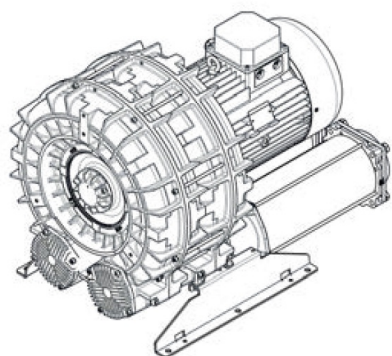

Karta produktu: Single Stage Double Impeller
Sidechannel Blowers FPZ SCL e12TS, IE3 - 3 Phase
Motor, 18,5-22 kW

product code: SE12TS50+0000

evolution

Moc [kW]	18,5
Zasilanie [V/Hz]	50
Prędkość obr. [obr./min]	2950
Wydajność [m3/h]	2104
Ssanie [mbar]	225
Sprężanie [mbar]	200
Poziom hałasu [dB(A)]	84
Waga [kg]	211
Klasa silnika	IE3
Zabezpieczenie [IP]	55
Izolacja	F

Warianty produktu

Index

Price

Single Stage Double Impeller Sidechannel Blowers FPZ SCL e12TS, IE3 - 3
Phase Motor, 18,5-22 kW
SE12TS50+0000

Product prices will become visible
after signing in.

Gallery

evolution