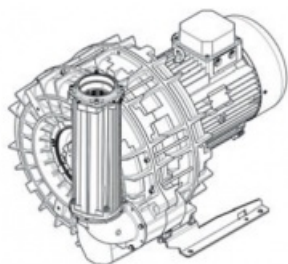

Karta produktu: Double Stage Double Impeller Sidechannel Blowers FPZ SCL e12TD, IE3 - 3 Phase Motor, 22-26 kW

product code: SE12TD50+0000

Moc [kW]	22
Zasilanie [V/Hz]	50
Prędkość obr. [obr./min]	2955
Wydajność [m3/h]	1053
Sprężanie [mbar]	475
Poziom hałasu [dB(A)]	84
Waga [kg]	211
Klasa silnika	IE3
Zabezpieczenie [IP]	55
Izolacja	F

Warianty produktu

Index

Double Stage Double Impeller Sidechannel Blowers FPZ SCL e12TD, IE3 - 3 Phase Motor, 22-26 kW
SE12TD50+0000

Price

Product prices will become visible after signing in.

Gallery