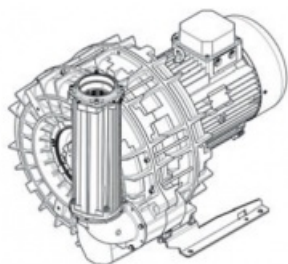

Karta produktu: Double Stage Double Impeller Sidechannel Blowers FPZ SCL e12TD, IE3 - 3 Phase Motor, 22-26 kW

product code: SE12TD50+0000

Moc [kW]	22
Zasilanie [V/Hz]	50
Prędkość obr. [obr./min]	2955
Wydajność [m3/h]	1053
Sprężanie [mbar]	475
Poziom hałasu [dB(A)]	84
Waga [kg]	211
Klasa silnika	IE3
Zabezpieczenie [IP]	55
Izolacja	F

Warianty produktu

Index

Price

Double Stage Double Impeller Sidechannel Blowers FPZ SCL e12TD, IE3 - 3 Phase Motor, 22-26 kW
SE12TD50+0000

Product prices will become visible after signing in.

Gallery