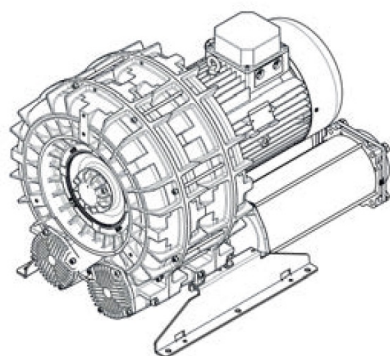

Gallery

evolution