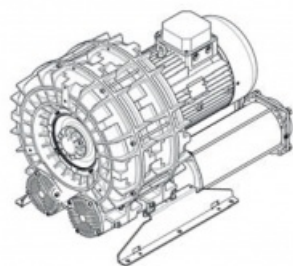

Karta produktu: Single Stage Double Impeller Sidechannel Blowers FPZ SCL e12TS, IE3 - 3 Phase Motor, 22-26 kW

product code: SE12TS50+0001

evolution

Moc [kW]	22
Zasilanie [V/Hz]	50
Prędkość obr. [obr./min]	2955
Wydajność [m3/h]	2104
Ssanie [mbar]	250
Sprężanie [mbar]	250
Poziom hałasu [dB(A)]	84
Waga [kg]	223
Klasa silnika	IE3
Zabezpieczenie [IP]	55
Izolacja	F

Warianty produktu

Index

Price

Single Stage Double Impeller Sidechannel Blowers FPZ SCL e12TS, IE3 - 3 Phase Motor, 22-26 kW
SE12TS50+0001

Product prices will become visible after signing in.

Gallery

evolution