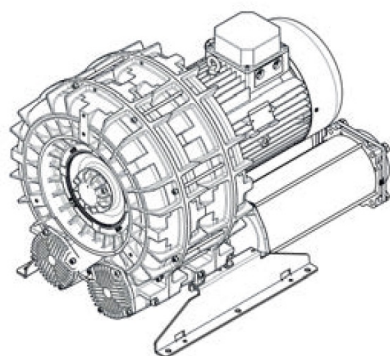

Karta produktu: Single Stage Double Impeller Sidechannel Blowers FPZ SCL e12TS, IE3 - 3 Phase Motor, 22-26 kW

product code: SE12TS50+0001

evolution

Moc [kW]	22
Zasilanie [V/Hz]	50
Prędkość obr. [obr./min]	2955
Wydajność [m3/h]	2104
Ssanie [mbar]	250
Sprężanie [mbar]	250
Poziom hałasu [dB(A)]	84
Waga [kg]	223
Klasa silnika	IE3
Zabezpieczenie [IP]	55
Izolacja	F

## Warianty produktu

Index

Price

Single Stage Double Impeller Sidechannel Blowers FPZ SCL e12TS, IE3 - 3 Phase Motor, 22-26 kW  
SE12TS50+0001

Product prices will become visible after signing in.

## Gallery

evolution