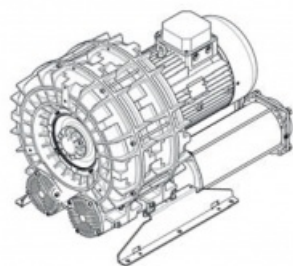

Karta produktu: Single Stage Double Impeller Sidechannel Blowers FPZ SCL e12TS, IE3 - 3 Phase Motor, 22-26 kW

product code: SE12TS50+0001

evolution

Moc [kW]	22
Zasilanie [V/Hz]	50
Prędkość obr. [obr./min]	2955
Wydajność [m3/h]	2104
Ssanie [mbar]	250
Sprężanie [mbar]	250
Poziom hałasu [dB(A)]	84
Waga [kg]	223
Klasa silnika	IE3
Zabezpieczenie [IP]	55
Izolacja	F

## Warianty produktu

Index

Price

Single Stage Double Impeller Sidechannel Blowers FPZ SCL e12TS, IE3 - 3 Phase Motor, 22-26 kW  
SE12TS50+0001

Product prices will become visible after signing in.