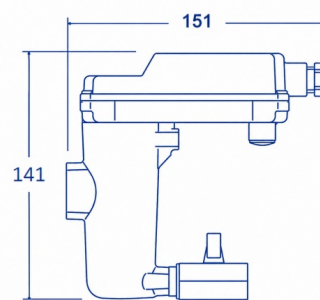

Karta produktu: BEKOMAT 12 KW – wskaźnik kondensatu ze stykiem alarmowym 230 VAC

product code: 2000026

Ciśnienie robocze (bar [g])	16
Napięcie zasilania	230 VAC / 50 ... 60 Hz
Włot kondensatu	1 x G1/2"
Temperatura min./maks. (°C)	+1 ... +60
Zastosowanie	Kondensat bezolejowy, Kondensat z olejem
Nr zamówieniowy z przewodem (2,5 m) + wtyczką kątową	-
Opcje	-

Warianty produktu

Index

Price

BEKOMAT 12 KW - wskaźnik kondensatu ze stykiem alarmowym 230 VAC
2000026

Product prices will become visible after signing in.

Gallery

Głębokość: 65

Wymiary podane w mm