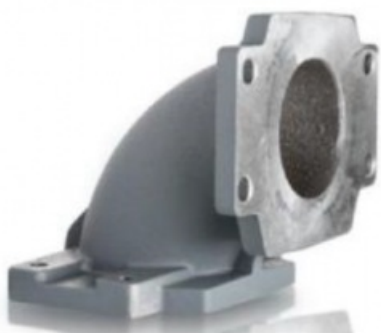

product code: 25CK1000

Warianty produktu

Index	Price
Collector 90° - zestaw CK10, painted, 5" 25CK1000	Product prices will become visible after signing in.

Product description

Kolektor 90° - zestaw CK9

Kolektor będący elementem montażowym do dmuchaw bocznokanałowych.

Wersja z malowaniem.

Średnica: 5"