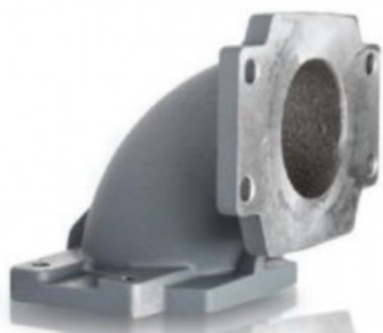

product code: 25CK1000

## Warianty produktu

Index	Price
<b>Collector 90° - zestaw CK10, painted, 5"</b> 25CK1000	Product prices will become visible after signing in.

### Kolektor 90° - zestaw CK9

Kolektor będący elementem montażowym do dmuchaw bocznokanałowych.

Wersja z malowaniem.

**Średnica: 5"**