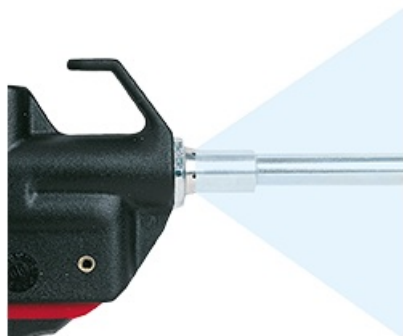

Karta produktu: SILVENT 500-L-250 - Bezpieczny pistolet z dyszą Lavalą 4.2 N / 1/4" żeńska / stal nierdzewna / L = 250 mm (10")+AS1 OSŁONKA POWIETRZNA

product code: 500-L-250-AS1

Warianty produktu

Index

Price

SILVENT 500-L-250 - Bezpieczny pistolet z dyszą Lavalą 4.2 N / 1/4" żeńska / stal nierdzewna / L = 250 mm (10")+AS1 OSŁONKA POWIETRZNA
500-L-250-AS1

Product prices will become visible after signing in.

Product description

Osłony zabezpieczające oczy i ciało przed drobnymi kawałkami materiału wzniesionymi strumieniem sprężonego powietrza.

Przy zamówienia należy podać dokładny numer modelu, np. 500-L-AS1