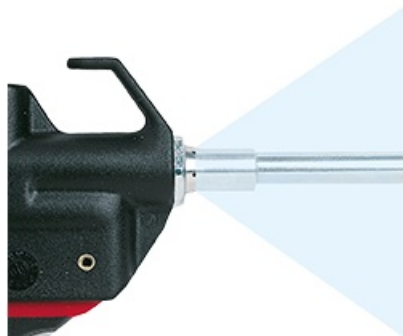

product code: AS1

Warianty produktu

Index	Price
AS1 - Air shield / M8x1 Male / Aluminum / Fits 007, 500, 2050 AS1	Product prices will become visible after signing in.
Aksesoria do pistoletów AS1* AS1*	Product prices will become visible after signing in.

Product description

Osłony zabezpieczające oczy i ciało przed drobnymi kawałkami materiału wzniesionymi strumieniem sprężonego powietrza.