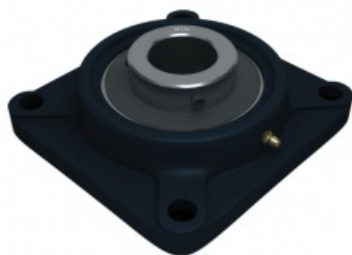

product code: **UCF217-MTM**
product ean: **5907772141588**

d [mm]	85
a [mm]	220
e [mm]	175
i [mm]	36
g [mm]	24
l [mm]	63
S [mm]	23
Z [mm]	87,6
Bi [mm]	85,7
n [mm]	34,1
Śruba	M20
Uwaga	Na zamówienie oferujemy oprawy w wersji TS (z potrójnym uszczelnieniem)

Warianty produktu

Index	Price
Pillow Block Bearing UCF217 UCF217-MTM	Product prices will become visible after signing in.

Gallery