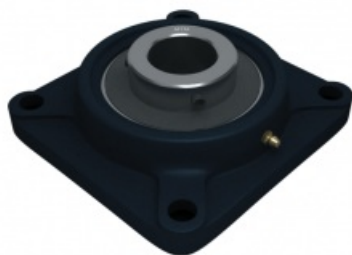

product code: **UCF212-MTM**
product ean: **5907772141502**

d [mm]	60
a [mm]	175
e [mm]	143
i [mm]	29
g [mm]	20
l [mm]	48
S [mm]	19
Z [mm]	68,7
Bi [mm]	65,1
n [mm]	25,4
Śruba	M16
Uwaga	Na zamówienie oferujemy oprawy w wersji TS (z potrójnym uszczelnieniem)

Warianty produktu

Index	Price
Pillow Block Bearing UCF212 UCF212-MTM	Product prices will become visible after signing in.