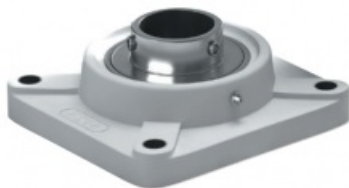

product code: **SUCF212-TP-MTM**

product ean: **5907772138984**

d [mm]	60
a [mm]	175
e [mm]	143
i [mm]	29
g [mm]	20
l [mm]	48
s [mm]	19
z [mm]	68,7
Bi [mm]	65,1
n [mm]	25,4
Śruba	M16