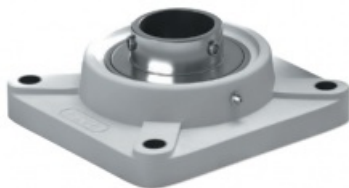

product code: SUCF212-TP-MTM  
product ean: 5907772138984

## Warianty produktu

Index	Price
<b>Zespół łoż. termoplastyczny SUCF212-TP SUCF212-TP-MTM</b>	Product prices will become visible after signing in.