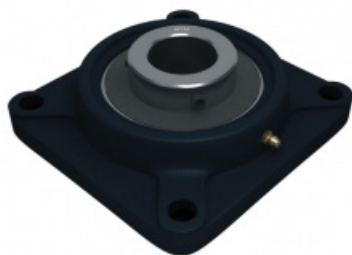

product code: **UCF212-TS-MTM**product ean: **5907772141519**

d [mm]	60
a [mm]	175
e [mm]	143
i [mm]	29
g [mm]	20
l [mm]	48
S [mm]	19
Z [mm]	68,7
Bi [mm]	65,1
n [mm]	25,4
Śruba	M16
Uwaga	Na zamówienie oferujemy oprawy w wersji TS (z potrójnym uszczelnieniem)

## Warianty produktu

Index	Price
<b>Pillow Block Bearing UCF212 Triple seal UCF212-TS-MTM</b>	Product prices will become visible after signing in.