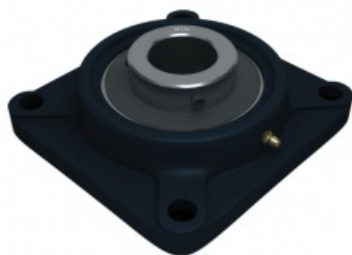

product code: **UCF218-MTM**  
product ean: **5907772141595**

d [mm]	90
a [mm]	235
e [mm]	187
i [mm]	40
g [mm]	24
l [mm]	68
S [mm]	23
Z [mm]	96,3
Bi [mm]	96
n [mm]	39,7
Śruba	M20
Uwaga	Na zamówienie oferujemy oprawy w wersji TS (z potrójnym uszczelnieniem)

## Warianty produktu

Index	Price
Pillow Block Bearing UCF218 UCF218-MTM	Product prices will become visible after signing in.