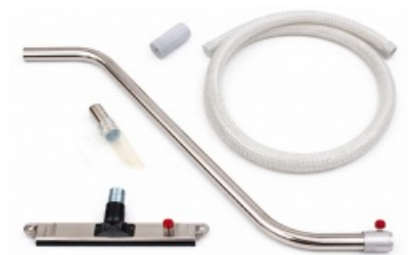

Karta produktu: FOOD&PHARMA STAINLESS STEEL
ACCESSORY KIT D40 FOR ML202DS D40
SL.2837.0000 - 2 silicone hose cuffs TA.0533.0000
- 2,5m autoclavable hose SL.1787.0000 - 1 Silicone
cone nozzle TA.0225.0000 - 1 Stainless steel
double bend TA.0227.0000 - 1 wheeled stain

product code: TA.0535.0000

Warianty produktu

Index	Price
FOOD&PHARMA STAINLESS STEEL ACCESSORY KIT D40 FOR ML202DS D40 SL.2837.0000 - 2 silicone hose cuffs TA.0533.0000 - 2,5m autoclavable hose SL.1787.0000 - 1 Silicone cone nozzle TA.0225.0000 - 1 Stainless steel double bend TA.0227.0000 - 1 wheeled stain TA.0535.0000	Product prices will become visible after signing in.

Product description

Zestaw akcesoriów CLEANROOM do czyszczenia w autoklawie

SL.2837.0000 - 2 silikonowe mufy do węża TA.0533.0000 - 2,5 m wąż do czyszczenia w autoklawie SL.1787.0000 - 1 silikonowa dysza stożkowa TA.0225.0000 - 1 podwójnie gięta ze stali nierdzewnej TA.0227.0000 - 1 szczotka ze stali nierdzewnej na kółkach SL.0174.0000 - 1 przyłącze ze stali nierdzewnej