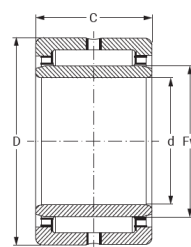

Kod produktu: NKI55/35-MTM

Kod EAN: 5907772127094

Fw [mm]	55
D [mm]	75
C [mm]	35
Waga [kg]	0,405

Warianty produktu

Indeks

Cena

Łożysko Igiełkowe NKI 55/35
NKI55/35-MTM

Ceny produktów widoczne dopiero po zalogowaniu. Jeżeli nie posiadasz konta, zarejestruj się.

Galeria

NKI