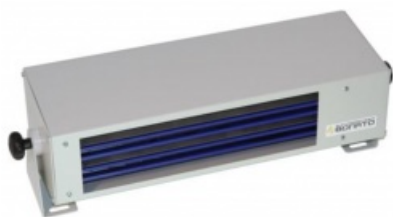

Kod produktu: IF-AC-750

## Warianty produktu

Indeks	Cena
<b>Dmuchawa jonizująca Bonato IF-AC-750, zasięg 1200 mm, szer. 750 mm</b> <b>IF-AC-750</b>	Ceny produktów widoczne dopiero po zalogowaniu. Jeżeli nie posiadasz konta, zarejestruj się.

### Dmuchawa jonizująca IF-AC-750 - szerokość 750 mm

Dmuchawy jonizujące IF-AC sprawdzają się w aplikacjach, gdzie powierzchnia poddawana procesowi eliminacji ładunków elektrostatycznych jest trudno osiągalna. Dmuchawy IF-AC posiadają wbudowane wentylatory osiowe (jeden co 250 mm) oraz 2 listwy antystatyczne ABSL-RC. Dmuchawy posiadają zintegrowany zasilacz wysokonapięciowy. Zasięg odmuchu można regulować do 1200 mm, zależnie od aplikacji.