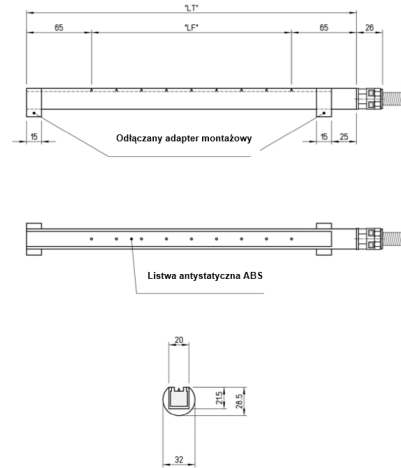

Karta produktu: Listwa antystatyczna Bonato dł. robocza 100 mm, kabel std. 3m, maks zasięg 70 mm

Kod produktu: **ABS-230**

Długość [mm]	100
Temp. otoczenia max. [°C]	0° C - 70° C
Zasięg max [mm]	20 - 70
Waga [kg]	0.98
Napięcie [V]	7000

Warianty produktu

Indeks

Cena

Listwa antystatyczna Bonato dł. robocza 100 mm, kabel std. 3m, maks zasięg 70 mm
ABS-230

Ceny produktów widoczne dopiero po zalogowaniu. Jeżeli nie posiadasz konta, zarejestruj się.

Galeria

Opis produktu

Listwa antystatyczna serii ABS powstała z myślą o użytkownikach, którzy zgłaszają problemy z elektrostatyką. Urządzenie przeznaczone jest do **neutralizacji ładunków elektrostatycznych** podczas podstawowych czynności związanych z produkcją. Między innymi podczas foliowania produktów, kiedy w wyniku wytworzenia ładunków elektrostatycznych pojawiają się problemy z oddzieleniem materiału. Oprócz tego – ładunki elektrostatyczne stwarzają potencjalne zagrożenie pracy operatora ze względu na możliwe porażenie napięciem elektrycznym. Użytkowanie listw antystatycznych jest wskazane pod względem zachowania zasad BHP.

Seria ABS dostępna jest w szerokim zakresie długości, co pozwala na precyzyjne dopasowanie do szerokości roboczej i konkretnej aplikacji – od prostych stanowisk po rozbudowane linie produkcyjne.

Przed wyborem rozmiaru należy upewnić się, że powierzchnie na których będzie stosowana listwa nie przekraczają długości roboczej urządzenia oraz, że długość całkowita listwy pozwala na jej montaż w danej aplikacji.